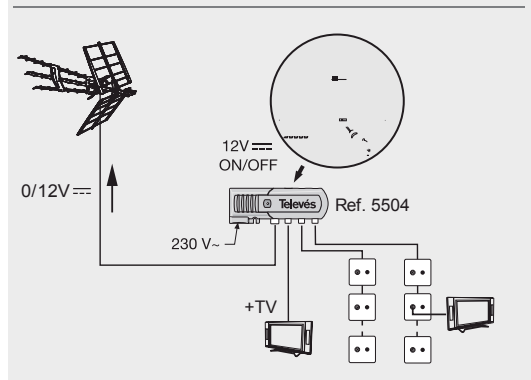

Operativni mod	Boss OFF	Boss ON
Frekventni opseg	UHF	UHF
Pojačanje (dB)	17	29 max.
Izlazni nivo	-	Auto
Faktor šuma	-	2 dB tip.
Nivo prijemnih signala (preporuka)	>70 dBuV	<70 dBuV
Napajanje	0	12-24 Vdc
Potrošnja	-	40 mA max.
Ugao prijema	30°	
Otpornost na vetar	120N (@ 130Km/h) 165N (@ 150Km/h)