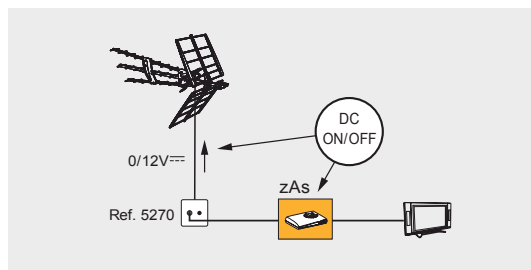

# Antena UHF HD BOSS

Ref. 1495

patentirani dipol  
poboljšava marginu  
prijema u celom UHF  
opsegu i potpuno je  
oklopljen od uticaja  
impulsnog šuma

asimetrični direktori u 3  
nivoa obezbedjuju  
perfektno dijagram  
zračenja za redukciju  
ehoa

svi elektronski elementi  
antene su uzemljeni,  
čime je obezbedjena  
zaštita od atmosferskih  
pražnjenja

Operativni mod	Boss OFF	Boss ON
Frekventni opseg	UHF	UHF
Pojačanje (dB)	17	29 max.
Izlazni nivo	-	Auto
Faktor šuma	-	2 dB tip.
Nivo prijemnih signala (preporuka)	>70 dBuV	<70 dBuV
Napajanje	0	12-24 Vdc
Potrošnja	-	40 mA max.
Ugao prijema	30°	
Otpornost na vetar	120N (@ 130Km/h) 165N (@ 150Km/h)	