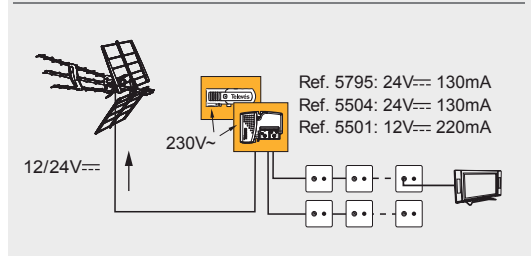

Operativni mod	Boss OFF	Boss ON
Frekventni opseg	UHF	UHF
Pojačanje (dB)	17	29 max.
Izlazni nivo	-	Auto
Faktor šuma	-	2 dB tip.
Nivo prijemnih signala (preporuka)	>70 dBuV	<70 dBuV
Napajanje	0	12-24 Vdc
Potrošnja	-	40 mA max.
Ugao prijema	30°	
Otpornost na vetar	120N (@ 130Km/h) 165N (@ 150Km/h)