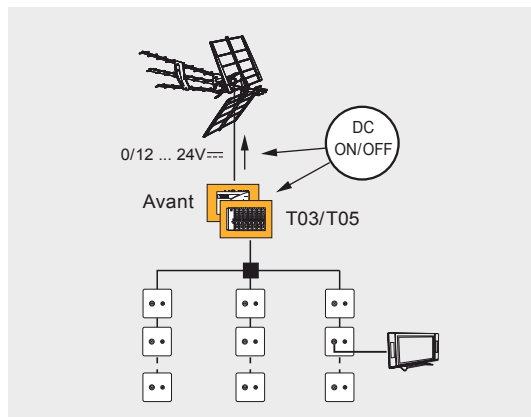

# Antena UHF HD BOSS

Ref. 1495

patentirani dipol  
poboljšava marginu  
prijema u celom UHF  
opsegu i potpuno je  
oklopljen od uticaja  
impulsnog šuma

asimetrični direktori u 3  
nivoa obezbedjuju  
perfektno dijagram  
zračenja za redukciju  
ehoa

svi elektronski elementi  
antene su uzemljeni,  
čime je obezbedjena  
zaštita od atmosferskih  
pražnjenja

Operativni mod	Boss OFF	Boss ON
Frekventni opseg	UHF	UHF
Pojačanje (dB)	17	29 max.
Izlazni nivo	-	Auto
Faktor šuma	-	2 dB tip.
Nivo prijemnih signala (preporuka)	>70 dBuV	<70 dBuV
Napajanje	0	12-24 Vdc
Potrošnja	-	40 mA max.
Ugao prijema	30°	
Otpornost na vetar	120N (@ 130Km/h) 165N (@ 150Km/h)	