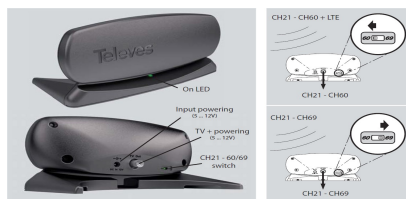

-Za prijem u zoni 1 (jak signal)

Sobna antena
Innova boss A1130201