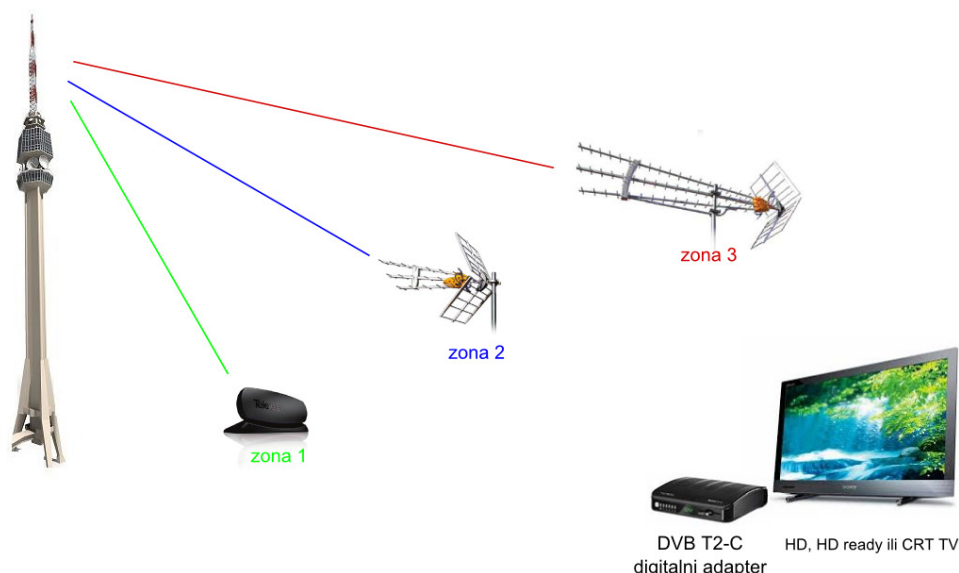

Najbolji primer DTT aplikacije u svetu je paket Freeview (UK) gde se emituje 50 TV SD programa, 24 radio programa i 4 HDTV programa bez pretplate. Broj korisnika je preko 16 miliona.

DVB T2 standard je prihvacen i otpocelo je emitovanje i u Srbiji.

U prvom periodu prelaska na digitalno emitovanje istovremeno se emituju i PAL analogni signali sa postojećih predajnika (simulcast). Zavisno od nivoa signala u kojoj se nalazi prijemno mesto, **ICP** nudi **Televes antene** vrhunskog kvaliteta za zonu 1, 2 i 3.

Karakteristike u prilogu.

Kad je TV prijemnik u pitanju na trzistu je sve vise DVB-T2 ready televizora. Medjutim, vise od 95% korisnika ima starije CRT ili HD ready ili HD TV prijemnike. Posebno u slucaju vrhunskih HD i HD ready LCD ili plazma TV-a (Sony, Panasonic, Sharp, Philips, Samsung ...) koji nemaju digitalne tjunere - vrlo je rentabilno kupiti digitalni TV adapter (set top box - DVB T2 & DVB C risiver). U nasoj ponudi je jedan od najboljih DTV adaptera na evropskom trzistu DVB T2 - C risiver/prijemnik **KATHREIN TechnoTrend** za digitalnu zemaljsku i kablovsku TV. Specifikacije u prilogu.