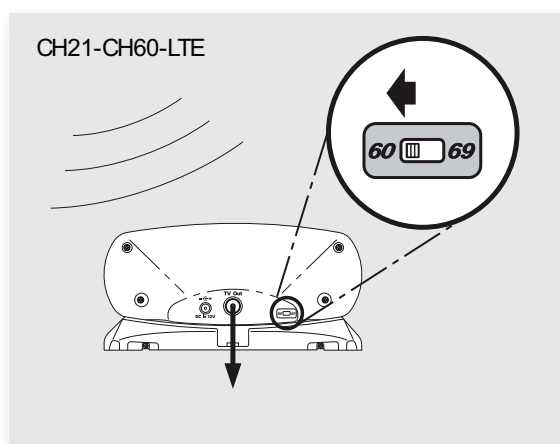

Antena INNOVA BOSS ne mora da se usmerava. Potrebno je samo postaviti antenu u horizontalni ili vertikalni položaj na željenom mestu i povezati je. Ovo je prva sobna PLUG & PLAY antena na tržištu.

Pored toga, sobna INNOVA BOSS antena ima sve neophodne filtere, kako bi bila kompatibilna sa novim LTE standardom za bežične telekomunikacije, odnosno kompatibilna sa 4G širokopojasnim mrežama za mobilne usluge. Zato se antena INNOVA BOSS obeležava oznakom LTE.

VEZE I NAPAJANJE

Daljinsko napajanje

LTE KOMPATIBILNOST

Trenutno podešavanje LTE

Buduće podešavanje LTE

Lokalno napajanje (adapter)

DIGINOVA

INTELIGENTNA ANTENA

REF.144110/11

Sa automatskom regulacijom signala BIII i UHF

Idealna za DTT i DAB prijem.

Diginova Boss antena je antena malih dimenzija, laka za instalaciju i vrlo neupadljiva.

- Mala potrošnja.
- Malih dimenzija
- 10 elementa Yagi antene je realizovana na štampanoj ploči najnovije tehnologije.
- Zaštita. Vodonepropustivost, izoluje i štiti od elemenata sa IP53 indeksom zaštite.
- UV otpornost.
- Jednostavna instalacija.
- Prilagodljivost. Omogućava instalaciju vertikalne i horizontalne polarizacije.