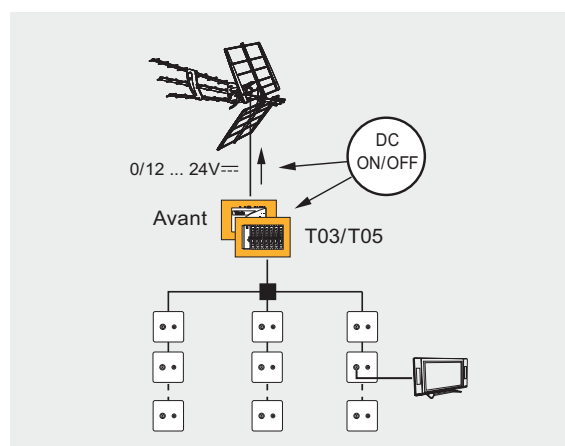

Operativni mod	Boss OFF	Boss ON
Frekventni opseg	UHF	UHF
Pojačanje (dB)	17	29 max.
Izlazni nivo	-	Auto
Faktor šuma	-	2 dB tip.
Nivo prijemnih signala (preporuka)	>70 dBuV	<70 dBuV
Napajanje	0	12-24 Vdc
Potrošnja	-	40 mA max.
Ugao prijema	30°	
Otpornost na vetar	120N (@ 130Km/h) 165N (@ 150Km/h)