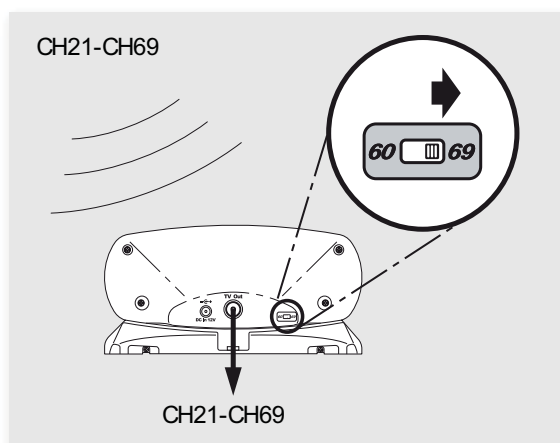

LTE KOMPATIBILNOST

Trenutno podešavanje LTE