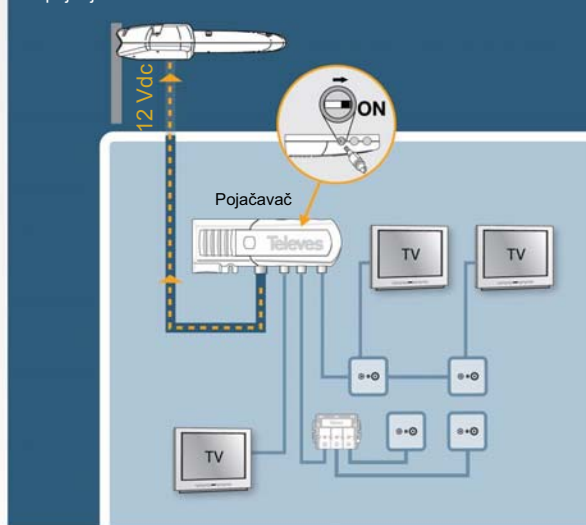

3 Prijem FM, BIII i DTT (UHF) za instalaciju sa distributivnim sistemom i TV prijemnicima sa integrisanim DTT tjunerom

Set A144110IC i pojačavač sa integrisanim linijskim napajanjem antene