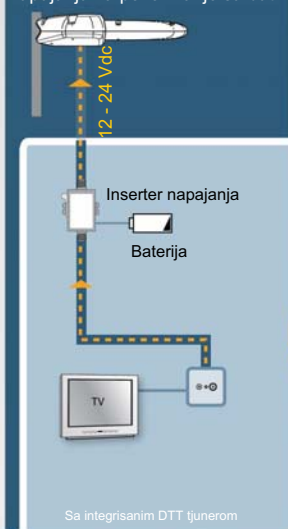

INTELIGENTNA ANTENA

IDEALNA ZA DTT I DAB PRIJEM

TIPIČNA APLIKACIJA ZA ANTENU DIGI NOVA BOSS

1 Prijem FM, BIII i DTT (UHF) signala u kamper vozilima i izdvojenim objektima - napajanje baterija/akumulator

Set A144110IC sa inserterom napajanja za povezivanje sa bat.