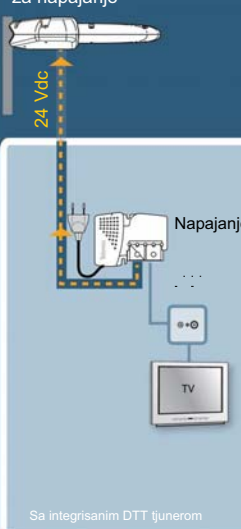

Set A144110IC sa inserterom napajanja za povezivanje sa bat.

Set A144110IC sa inserterom napajanja za povezivanje sa bat.

2 Prijem FM, BIII i DTT (UHF) signala za TV prijemnike

A144111IC sa jedinicom za napajanje