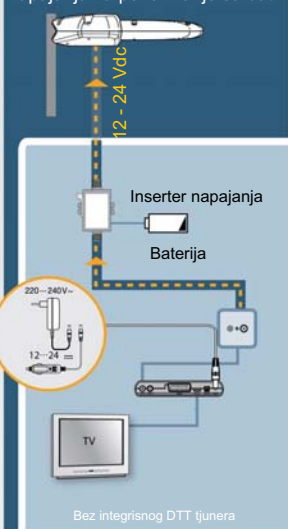

POJAČAVAČ	47-862 MHz
POJAČANJE	20 dB
IZLAZNI NIVO (DIN45004B)	106 dB μ V

INTELIGENTNA ANTENA

IDEALNA ZA DTT I DAB PRIJEM

TIPIČNA APLIKACIJA ZA ANTENU DIGI NOVA BOSS

1 Prijem FM, BIII i DTT (UHF) signala u kamper vozilima i izdvojenim objektima - napajanje baterija/akumulator

Set A144110IC sa inserterom napajanja za povezivanje sa bat.

Set A144110IC sa inserterom napajanja za povezivanje sa bat.

2 Prijem FM, BIII i DTT (UHF) signala za TV prijemnike

A144111IC sa jedinicom za napajanje