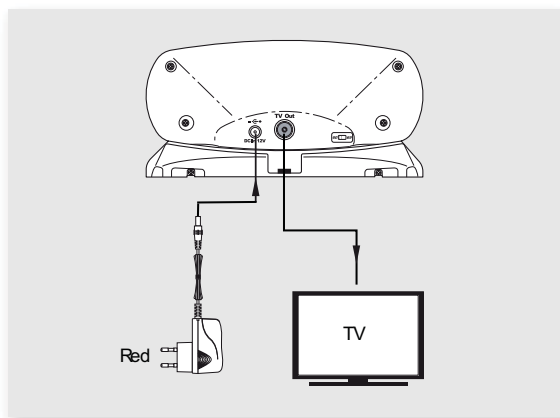

Lokalno napajanje (adapter)