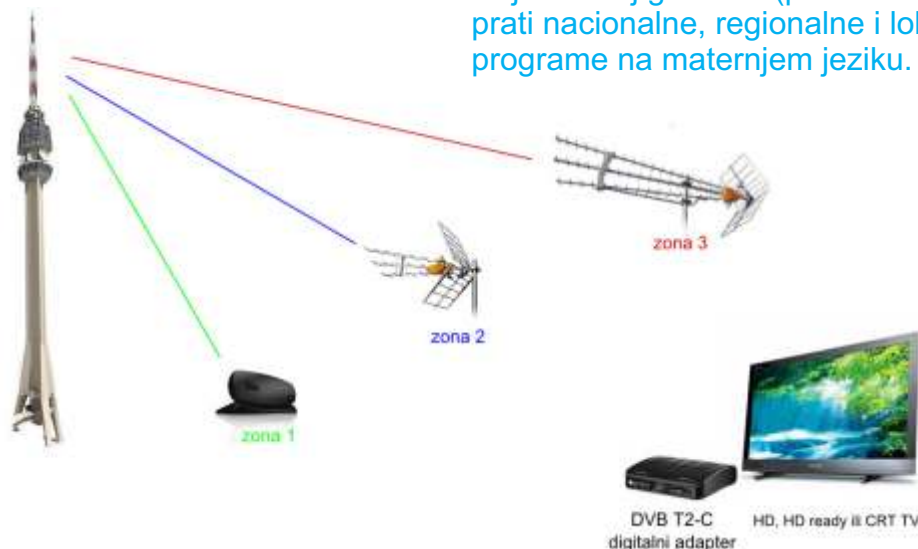

ДИГИТАЛИЗАЦИЈА ЗЕМАЉСКЕ ТЕЛЕВИЗИЈЕ

ICP

- Antena UHF HD BOSS Ref. A149701IC
- Antena UHF HD BOSS Ref. A1495IC
- INNOVA BOSS Ref. A130201IC
- DIGINOVA BOSS Ref. A144401IC

Televes®

Digitalna zemaljska TV u Srbiji se emituje u DVB T2 standardu. **Prijem je bez pretplate.** U ovom periodu prelaska na digitalno emitovanje istovremeno se emituju i PAL analogni signali sa postojećih predajnika (simulcast). Zavisno od nivoa signala u kojoj se nalazi prijemno mesto, **ICP** nudi **Televes antene** vrhunskog kvaliteta za zonu 1, 2 i 3 (zavisno od jacine signala i udaljenosti od predajnika)