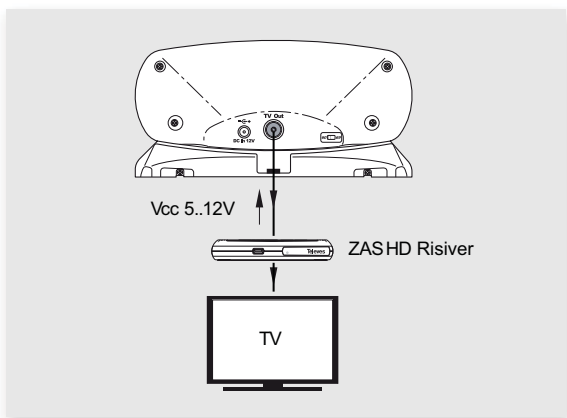

INTELIGENTNA SOBNA ANTENA

BOSS TECH TEHNOLOGIJA

GARANTUJE OPTIMALAN DTT PRIJEM. NIJE POTREBNO USMERAVANJE ANTENE.

TEHNIČKE KARAKTERISTIKE

Referenca		A130201IC
Frekventni opseg	MHz	Pos.60: 470 - 790 Pos.69: 470 - 862
Dobitak (max.)	dB	25
Faktor šuma (tip)	dB	3
Potrošnja (max.) (5 ... 12Vdc)	mA	40
Indeks zaštite		IP 20
Dimenzije	mm	215 x 102 x 105
Težina	g	350

GLAVNE KARAKTERISTIKE

Uključuje revolucionarnu tehnologiju BOSS Tech, koja automatski reguliše pojačanje dolaznog TV signala. Ova sobna antena obezbeđuje najbolji mogući kvalitet signala, čak i u marginalnim prijemnim područjima. Antena je projektovana da smanjuje na minimum moguće smetnje, izazvane pokretima u blizini antene i TV-a.

Antena INNOVA BOSS ne mora da se usmerava. Potrebno je samo postaviti antenu u horizontalni ili vertikalni položaj na željenom mestu i povezati je. Ovo je prva sobna PLUG & PLAY antena na tržištu.

Pored toga, sobna INNOVA BOSS antena ima sve neophodne filtere, kako bi bila kompatibilna sa novim LTE standardom za bežične telekomunikacije, odnosno kompatibilna sa 4G širokopojasnim mrežama za mobilne usluge. Zato se antena INNOVA BOSS obeležava oznakom LTE.

VEZE I NAPAJANJE

Daljinsko napajanje