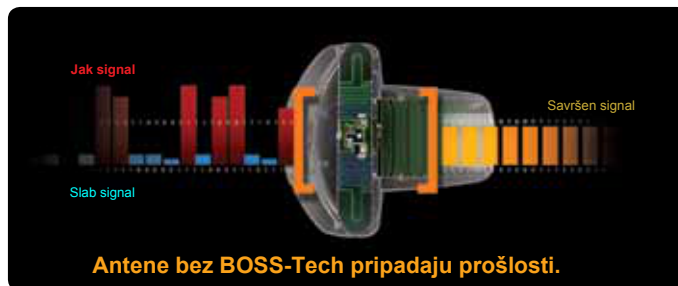

Kada jinstalater postavlja Digi Nova Boss antenu, on ne mora da brine o dolaznom nivou, jer ova antena garantuje najoptimalniji izlazni signal.

Korekcija promena nivoa dolaznog signala.

Antena automatski podešava nivo izlaznog signala, nezavisno od varijacija dolaznog signala iz etra. Ove automatske korekcije se vrše na transparentan način za korisnika.

Zadržava izlazni nivo nezavisno od uslova prijema u momentu instalacije.

Promena broja kanala nije važna.

Na izlazu antene spektrar će biti: bez intermodulacije, bez šuma sa najboljim mogućim BER i C/N. Antena će se prilagoditi i kanalima koji će se pojaviti i u budućnosti.

Dijagram radijacije:

BIII i UHF pojačavač uključuje BOSS Tech tehnologiju kako bi automatski kontrolisao izlazni nivo.

Antena obezbeđuje maksimalni kvalitet primljenog signala koji se ne može dobiti drugim elementima mreže. Diginova BOSS antena omogućuje instalaciju koja će imati najbolji mogući kvalitet signala uz očuvanje estetike na balkonima, istorijskim zgradama, zaštićenim okruženjima itd.