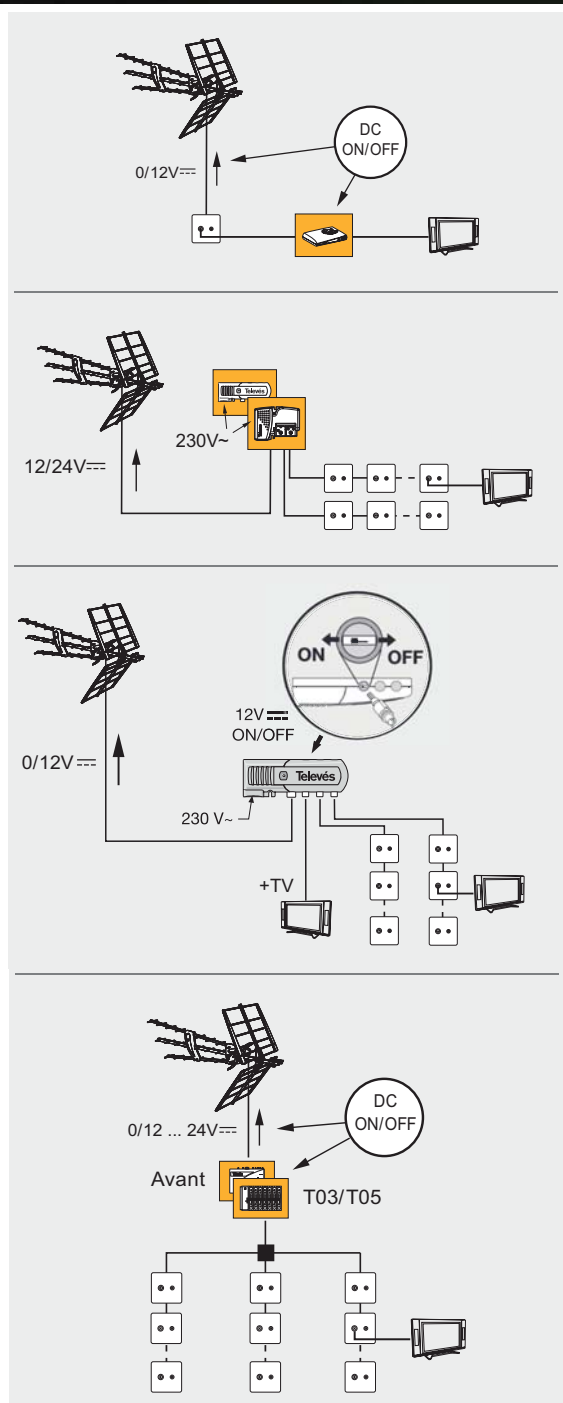

Za prijem u zoni 3 (vrlo slab signal na granici prijema)

patentirani dipol poboljšava marginu prijema u celom UHF opsegu i potpuno je oklopljen od uticaja impulsnog šuma

asimetrični direktori u 3 nivoa obezbeđuju perfektan dijagram zračenja za redukciju ehoa

svi elektronski elementi antene su uzemljeni, čime je obezbeđena zaštita od atmosferskih pražnjenja

Operativni mod	Boss OFF	Boss ON
Frekventni opseg	UHF	UHF
Pojačanje (dB)	19 dB	31 dB max.
Izlazni nivo	-	Auto
Faktor šuma	-	2 dB tip.
Nivo prijemnih signala (preporuka)	>75 dBuV	<75 dBuV
Napajanje	0	12-24 Vdc
Potrošnja	-	40 mA max.
Ugao prijema	27°	
Otpornost na vetar	141N (@ 130Km/h) 194N (@ 150Km/h)