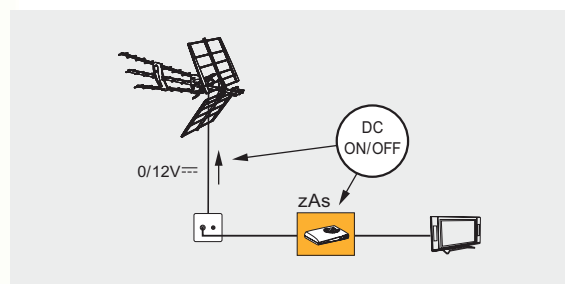

Operativni mod	Boss OFF	Boss ON
Frekventni opseg	UHF	UHF
Pojačanje (dB)	17	29 max.
Izlazni nivo	-	Auto
Faktor šuma	-	2 dB tip.
Nivo prijemnih signala (preporuka)	>70 dBuV	<70 dBuV
Napajanje	0	12-24 Vdc
Potrošnja	-	40 mA max.
Ugao prijema	30°	
Otpornost na vetar	120N (@ 130Km/h) 165N (@ 150Km/h)