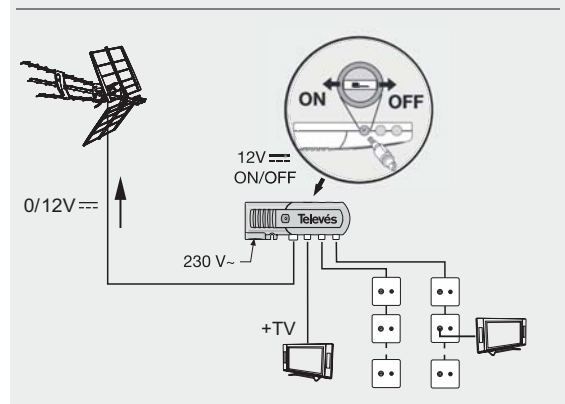

Operativni mod	Boss OFF	Boss ON
Frekventni opseg	UHF	UHF
Pojačanje (dB)	17	29 max.
Izlazni nivo	-	Auto
Faktor šuma	-	2 dB tip.
Nivo prijemnih signala (preporuka)	>70 dBuV	<70 dBuV
Napajanje	0	12-24 Vdc
Potrošnja	-	40 mA max.
Ugao prijema	30°	
Otpornost na vetar	120N (@ 130Km/h) 165N (@ 150Km/h)