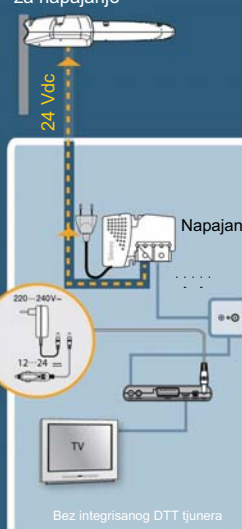

A144111IC sa jedinicom za napajanje