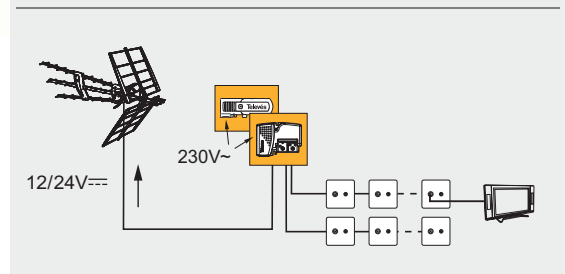

Operativni mod	Boss OFF	Boss ON
Frekventni opseg	UHF	UHF
Pojačanje (dB)	17	29 max.
Izlazni nivo	-	Auto
Faktor šuma	-	2 dB tip.
Nivo prijemnih signala (preporuka)	>70 dBuV	<70 dBuV
Napajanje	0	12-24 Vdc
Potrošnja	-	40 mA max.
Ugao prijema	30°	
Otpornost na vetar	120N (@ 130Km/h) 165N (@ 150Km/h)