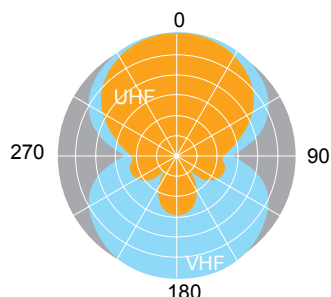

INTELIGENTNA ANTENA

SA AUTOMATSKOM REGULACIJOM SIGNALA BIII I UHF

TEHNIČKE KARAKTERISTIKE

Auto-regulacija izlaznog nivoa signala.

Kada jinstalater postavlja Digi Nova Boss antenu, on ne mora da brine o dolaznom nivou, jer ova antena garantuje najoptimalniji izlazni signal.

Korekcija promena nivoa dolaznog signala.

Antena automatski podešava nivo izlaznog signala, nezavisno od varijacija dolaznog signala iz etra. Ove automatske korekcije se vrše na transparentan način za korisnika.

Zadržava izlazni nivo nezavisno od uslova prijema u momentu instalacije.

Promena broja kanala nije važna.

Na izlazu antene spektrar će biti: bez intermodulacije, bez šuma sa najboljim mogućim BER i C/N. Antena će se prilagoditi i kanalima koji će se pojaviti i u budućnosti.

Dijagram radijacije:

BIII i UHF pojačavač uključuje BOSS Tech tehnologiju kako bi automatski kontrolisao izlazni nivo.