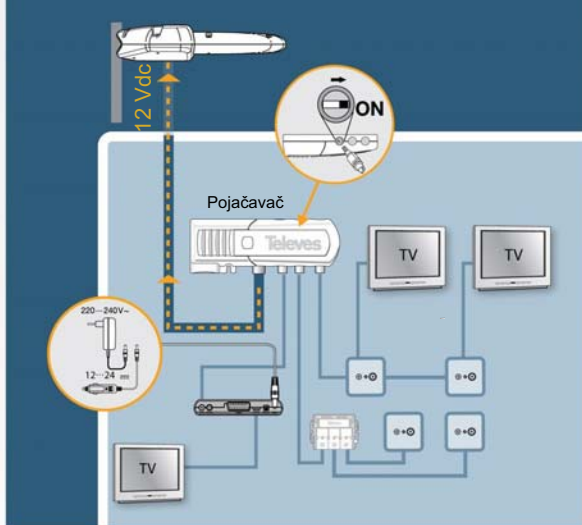

Set A144110IC sa inserterom napajanja za povezivanje sa bat.

Set A144110IC sa inserterom napajanja za povezivanje sa bat.

2 Prijem FM, BIII i DTT (UHF) signala za TV prijemnike

A144111IC sa jedinicom za napajanje

A144111IC sa jedinicom za napajanje

3 Prijem FM, BIII i DTT (UHF) za instalaciju sa distributivnim sistemom i TV prijemnicima sa integrisanim DTT tjunerom

Set A144110IC i pojačavač sa integrisanim linijskim napajanjem antene

4 Prijem FM, BIII i DTT (UHF) za instalaciju sa distributivnim sistemom i TV prijemnicima bez integrisanog DTT tjunera

Set A144110IC i pojačavač sa integrisanim linijskim napajanjem antene

Digitalni Set Top Box DVB T2, DVB C