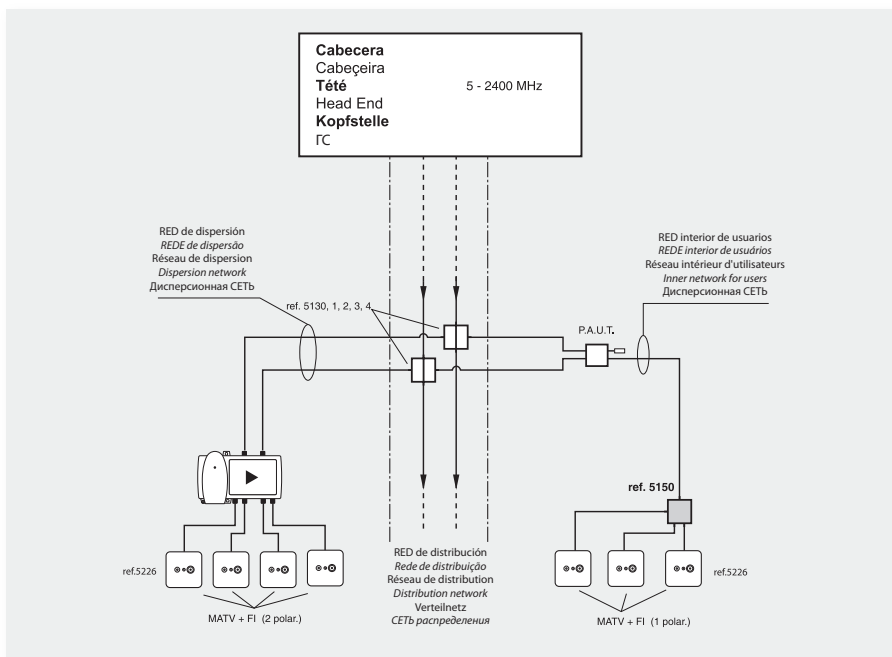

Технич. характер.	Caract. techniq.	Especif. técnicas	Tech. Daten	Especif. técnicas	Technical specif.			5150 SAV25FN	5151 SAV39FN	5152 SAV49FN	5153 SAV512FN	7441 SAV616F	7406 SAV819F	
Частотный диапазон	Marge fréq.	Margem freq.	Frequenzbereich	Margen freq.	Freq. range		MHz	5 - 2400						
Выходы	Sorties	Saídas	Ausgänge	Salidas	Outputs			2	3	4	5	6	8	
Проходн. потери	Pertes dérivation	Perdas inserção	Verteil-dämpfung	Pérdidas inserción	Tap loss		dB	MATV BK	4	7	8	10	11	12
								IF SAT	5	9	10	12	14	15
Режекция между выходами	Réjéct sorties	Rejeiç. entre saídas	Entkopplung	Rech. entre salidas	Rejection between outputs			MATV BK	> 20					> 18
								IF SAT	> 20					> 18
Макс. ток	Courant max.	Corrente max.	Max. DC-Pass	Corriente máx.	Max. current		A	1						

Aplicación   Aplicação   Application   Application   Anwendungsbeispiel   Применение

Дата изготовления указана на упаковочной этикетке: D. мм/гг (мм = месяц / гг = год).
Televés, S.A., CIF: A15010176, Rua/Benefica de Conxo, 17, 15706 Santiago de Compostela,
SPAIN, tel.: +34 981 522200, televés@televés.com. Произведено в Испании.

DECLARACIÓN DE CONFORMIDAD ■ DECLARATION OF CONFORMITY ■ DECLARAÇÃO DE CONFORMIDADE ■ DECLARATION OF CONFORMITE ■ DICHIARAZIONE DI CONFORMITÀ ■ DEKLARACJA ZGODNOŚCI ■ KONFORMITÄTSERKLÄRUNG ■ ΠΙΣΤΟΠΟΙΗΤΙΚΟ ΣΥΜΜΟΡΦΩΣΗΣ ■ FÖRSÄKRAN OM ÖVERENSSTÄMMELSE ■ ДЕКЛАРАЦИЯ СООТВЕТСТВИЯ ■ قېڭاپاڭمې ځاېزايي

► www.televés.com