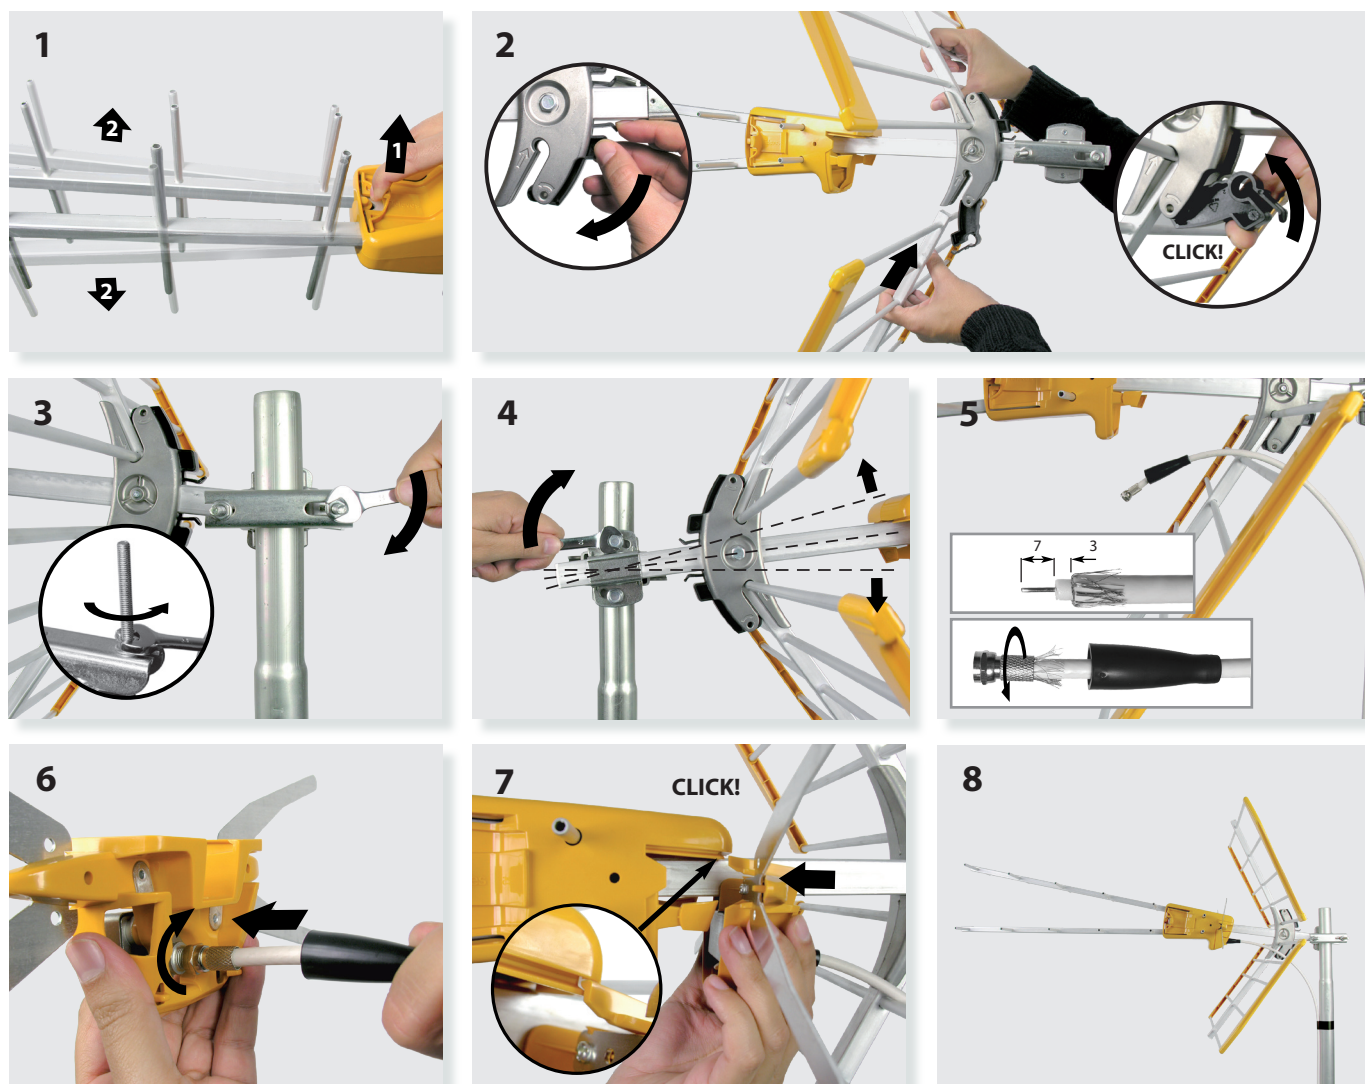

Antena / Antena / Antenne / Antenna / Antenna / Antenne / Antena / Антенна

Ref. 149222, Ref. 149223 (Black)

Vzenit

Мод.	N. kat.	Ref.	Art.	Ref.	Art. N.	Ref.	Ref.		149222 149223
Полоса частот	Pasmo pracy	Bande de travail	Banda	Banda de trabalho	Band	Banda de trabajo	Working band	MHz	470 - 698 CH 21 - 48
Кoeffициент усиления	Zysk	Gain	Guadagno	Ganho	Gewinn / Verstärkung	Ganancia	Gain	dBi	13
Отношение "front to back"	Współczynnik P/T	Rapport A/A	Rapp. A/D	Relação F/T	Vor-Rück-Verhältnis	Relación D/A	F/B ratio	dB	> 23
Ветровая нагрузка	Obciążenie wiatrem	Résistance au vent	Carico del vento	Carga vento	Windlast	Carga al viento	Wind load	N	93 (@ 130 Km/h) 128 (@ 150 Km/h)

ТЕХНИЧЕСКИЙ ПАСПОРТ ИЗДЕЛИЯ

Назначение: Антенна из высококачественного алюминия ДМВ диапазона с высоким коэффициентом усиления, предназначенная для приема аналогового и цифрового ТВ DVB-T/T2. Состоит из диполя, уголкового отражателя и двух направляющих с 6 директорами на каждой. Антенна имеет встроенный фильтр для защиты от импульсного шума и LTE.