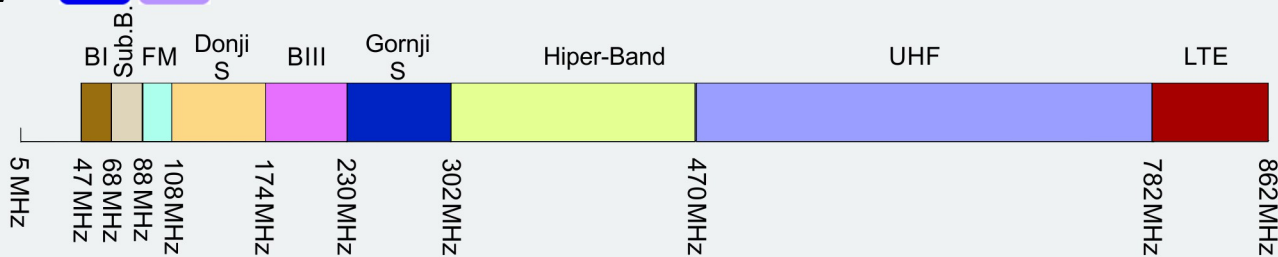

Multisvič distribucija

Omogućava instalaciju većeg broja satelitskih risivera koji nezavisno funkcionišu.

Interni modulirani kanal

Implementacija internog kanala u RTV sistem.

Izvor kanala može biti STB, satelitski risiver, kamera, DVD uređaj ...

Ekstender infra-red komande

Daljinski se kontroliše oprema slanjem signala preko originalnog daljinskog upravljača.

Tabela kanala - Frekvencije

ZAS (MATV) ♦ KDS (CATV) ♦ ZAS+SAT (SMATV)

ZAS MATV

KDS CATV

ZAS + SAT SMATV