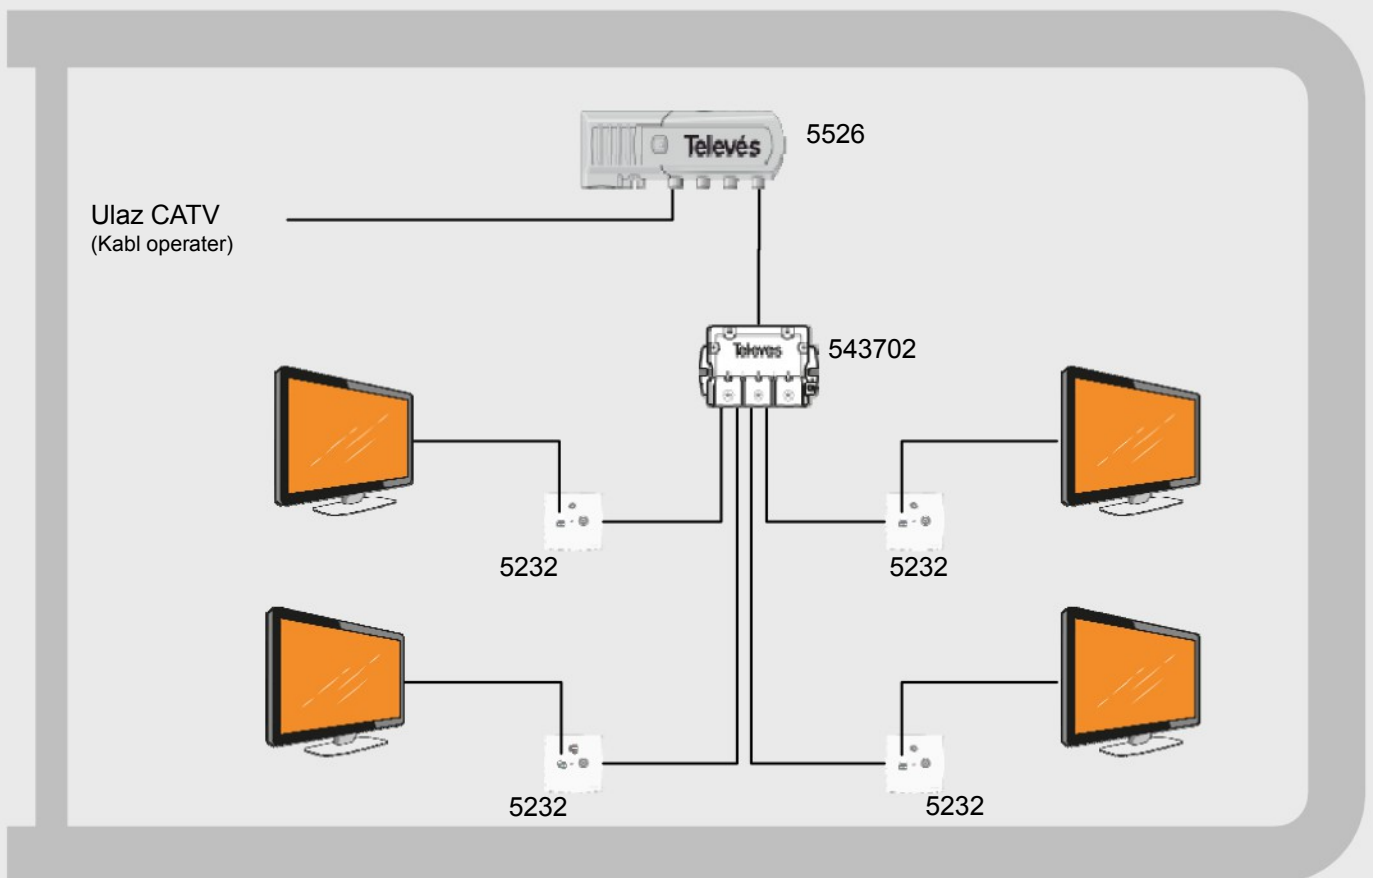

Raspoložive usluge:

- Servis kabl operatera
  - Televizija
  - Telefon
  - Internet

NAPOMENA: Instalacija za više od 2 utičnice, sa pasivnim/aktivnim povratnim smerom.