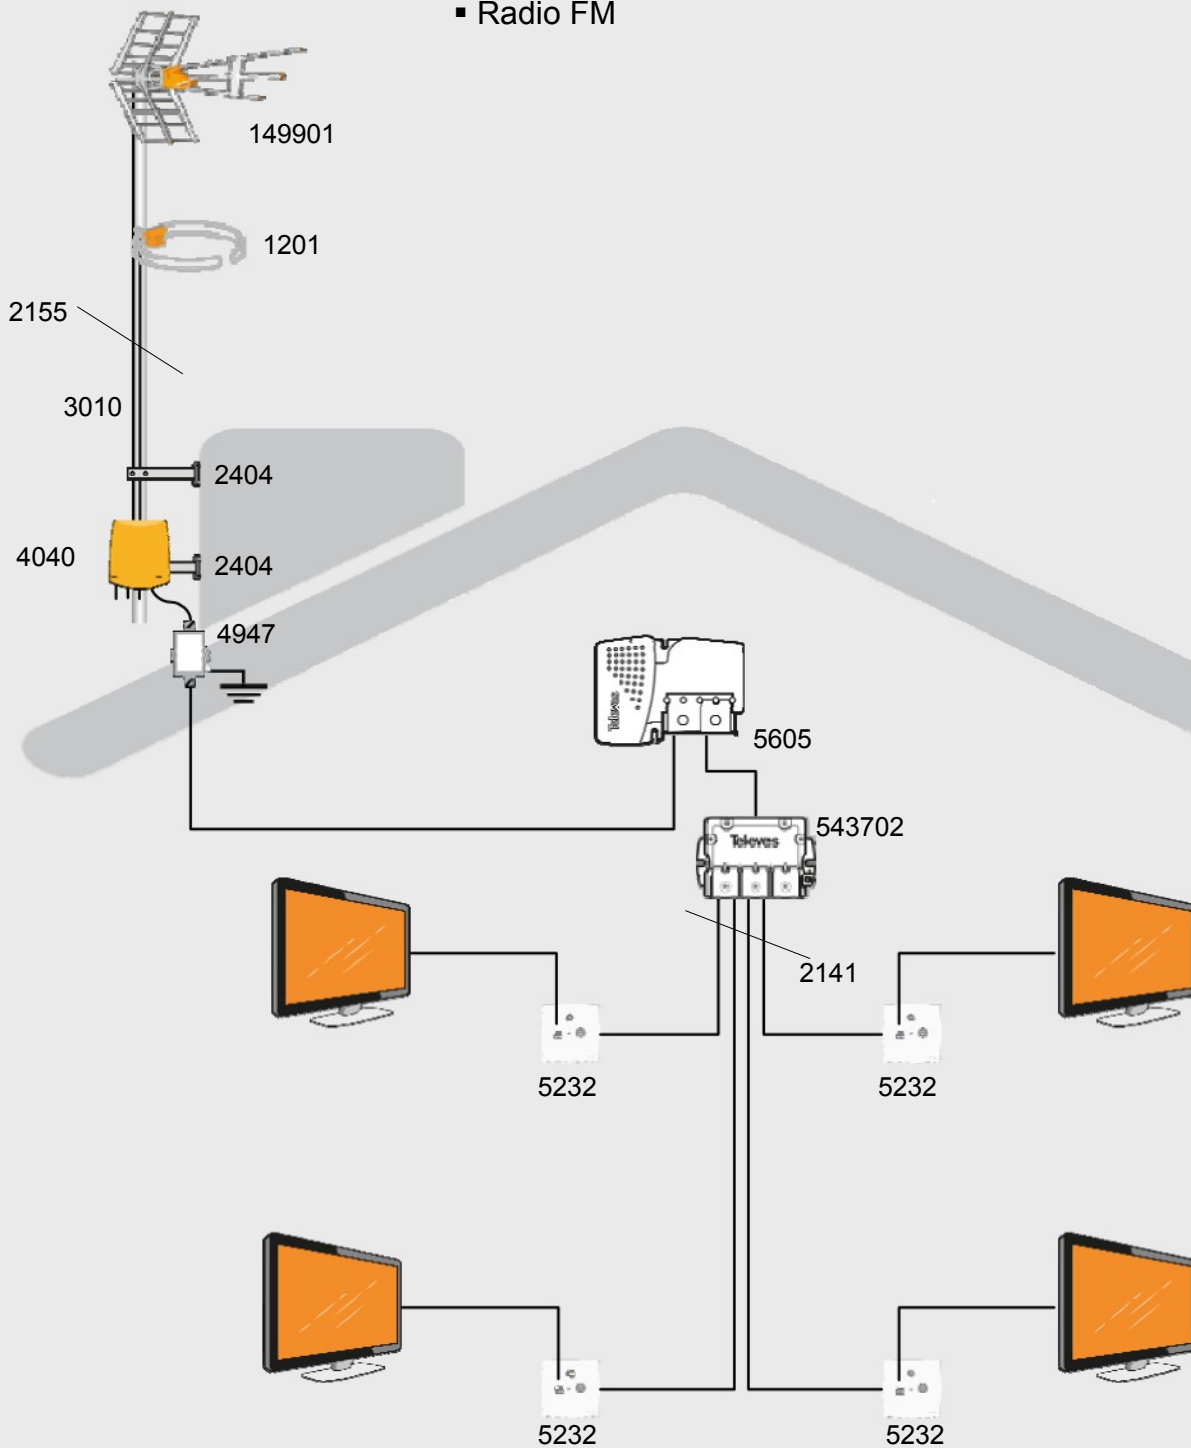

RASPOLOŽIVE USLUGE:

- Zemaljska digitalna televizija
- Radio FM

NAPOMENA: Instalacija za više od 2 utičnice.