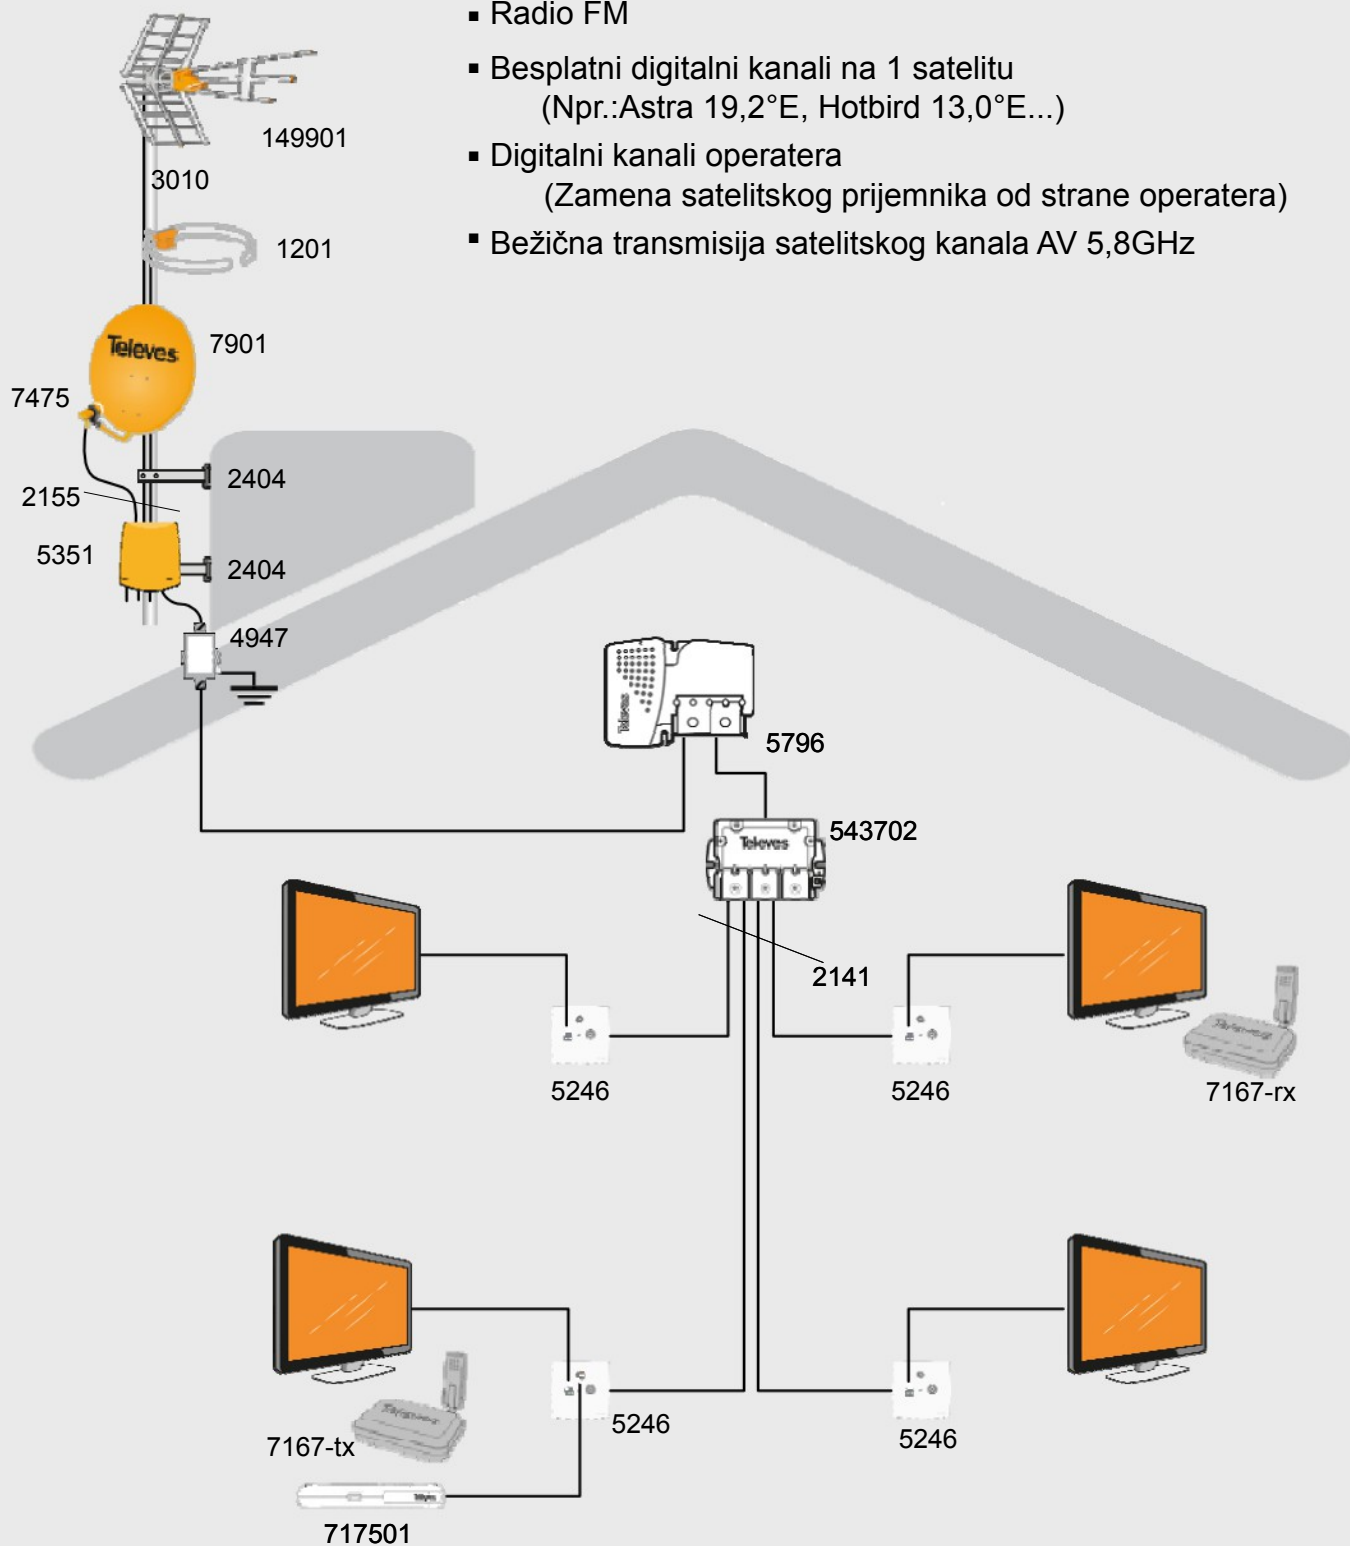

RASPOLOŽIVE USLUGE:

- Digitalna zemaljska televizija
- Radio FM
- Besplatni digitalni kanali na 1 satelitu
  (Npr.:Astra 19,2°E, Hotbird 13,0°E...)
- Digitalni kanali operatera
  (Zamena satelitskog prijemnika od strane operatera)
- Bežična transmisija satelitskog kanala AV 5,8GHz

NAPOMENA: AV transmisija se obično koristi u situacijama kada je teško ili nemoguće položiti koaksijalni kabl za distribuciju izabranog TV kanala, pa se prenos vrši bežičnim putem.