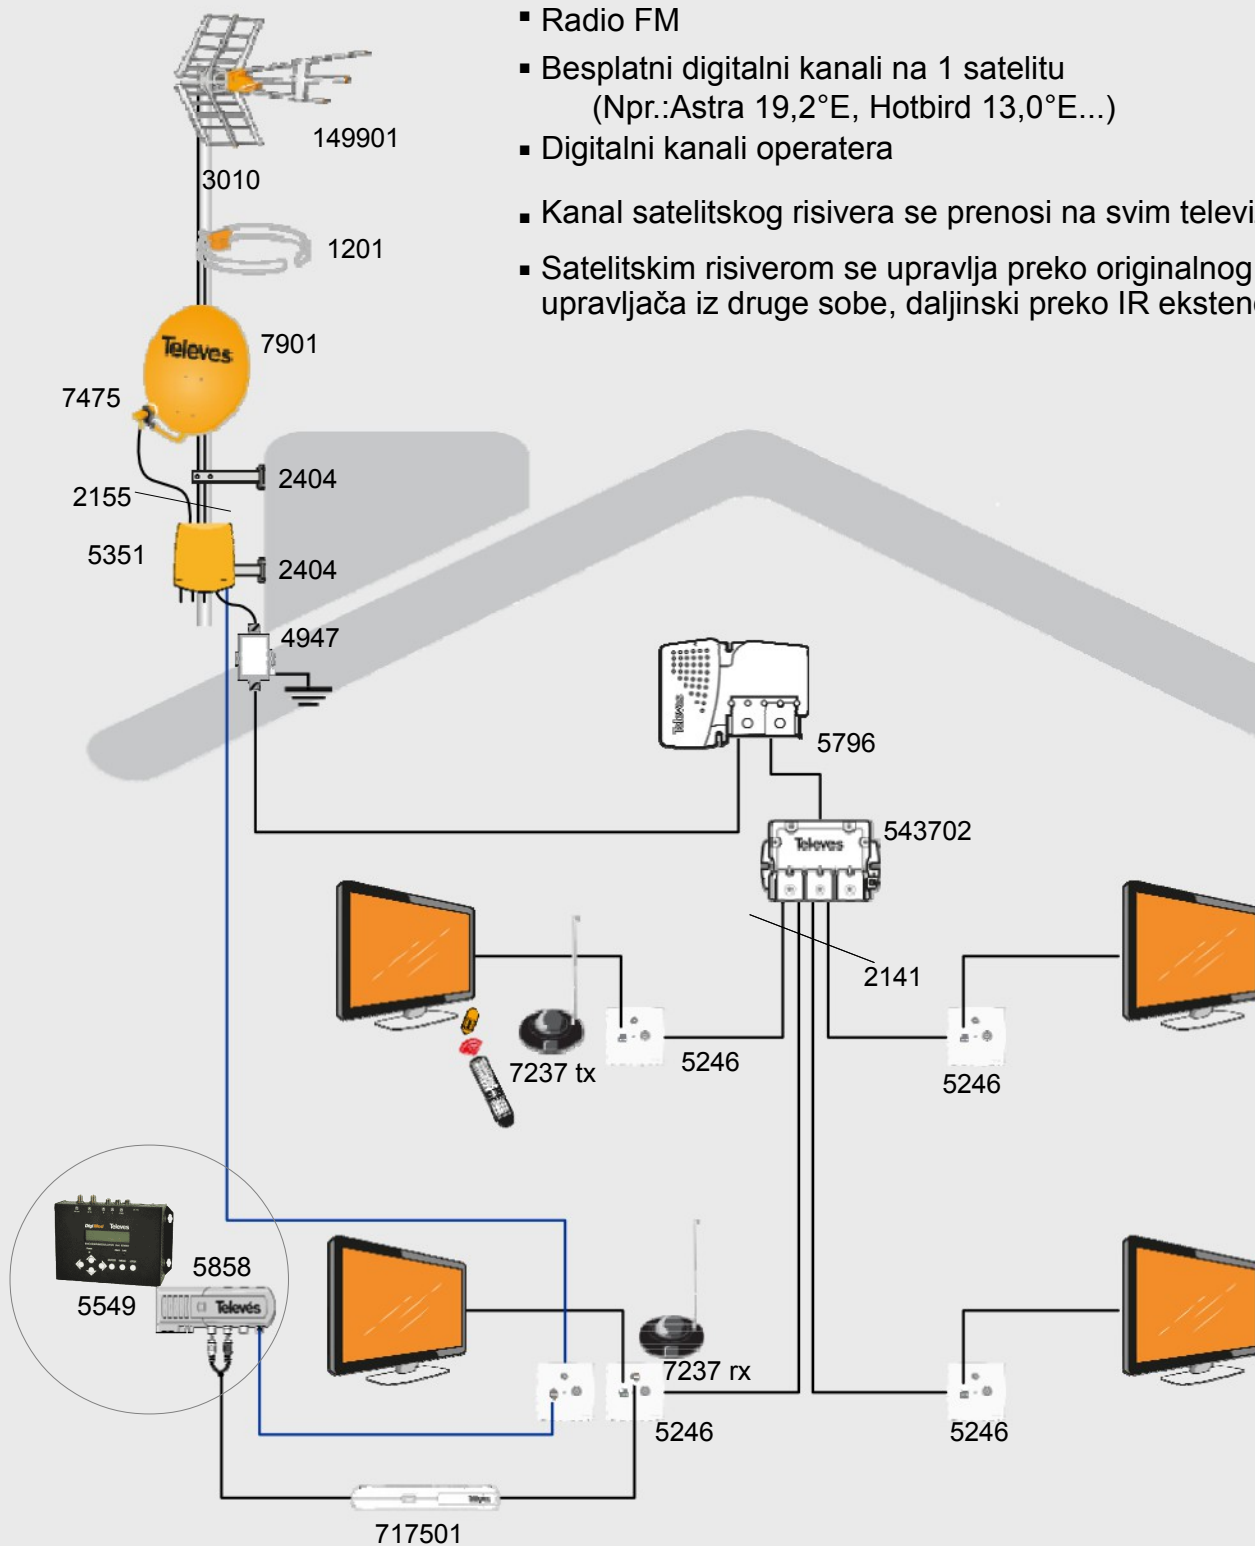

RASPOLOŽIVE USLUGE:

- Digitalna zemaljska televizija
- Radio FM
- Besplatni digitalni kanali na 1 satelitu
  (Npr.:Astra 19,2°E, Hotbird 13,0°E...)
- Digitalni kanali operatera
- Kanal satelitskog risivera se prenosi na svim televizijama.
- Satelitskim risiverom se upravlja preko originalnog daljinskog upravljača iz druge sobe, daljinski preko IR ekstendera.

NAPOMENA: Podrazumeva se domet na otvorenom, bez prepreka koje bi oslabile signal.