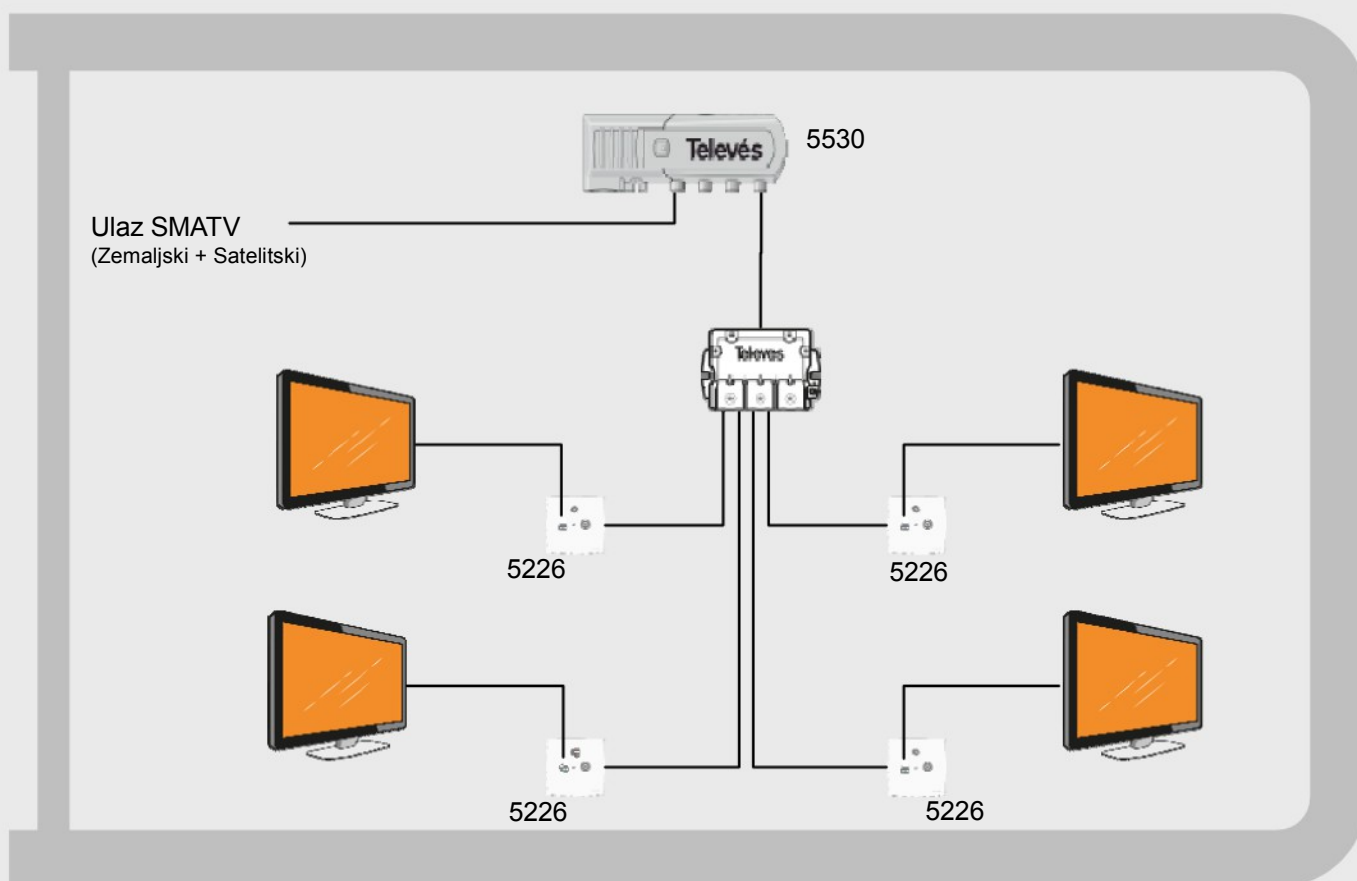

RASPOLOŽIVE USLUGE:

- Digitalna zemaljska televizija
- Radio FM
- Satelitski signal
- Ostale usluge

NAPOMENA: Instalacija za više od 2 utičnice