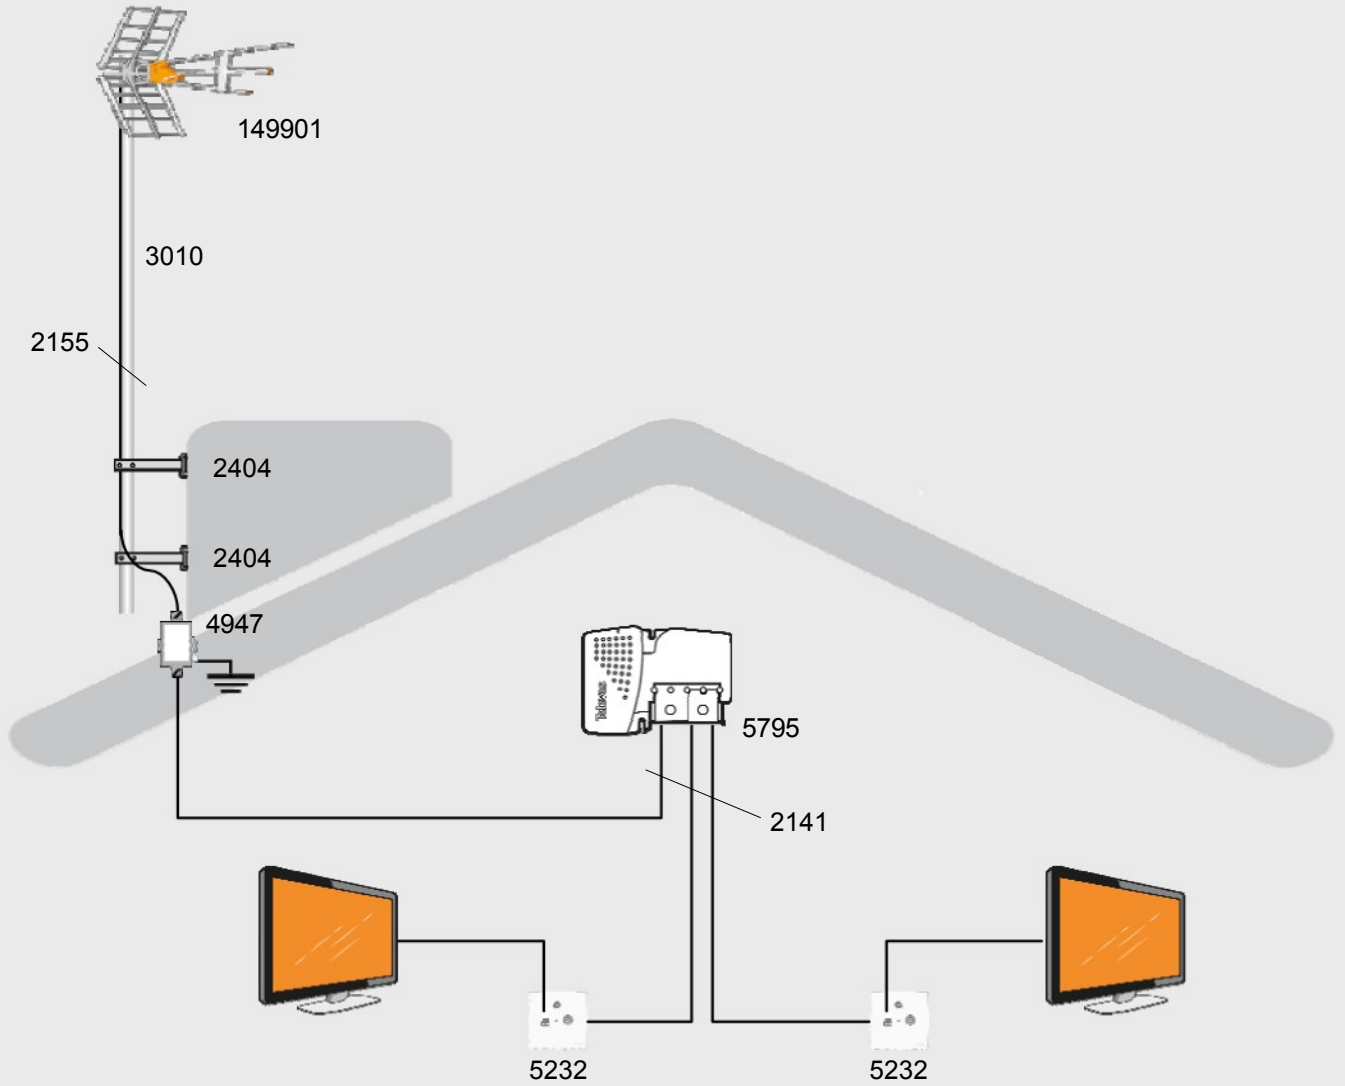

RASPOLOŽIVE USLUGE:

- Digitalna zemaljska televizija

NAPOMENA: Instalacija za 1 ili 2 utičnice