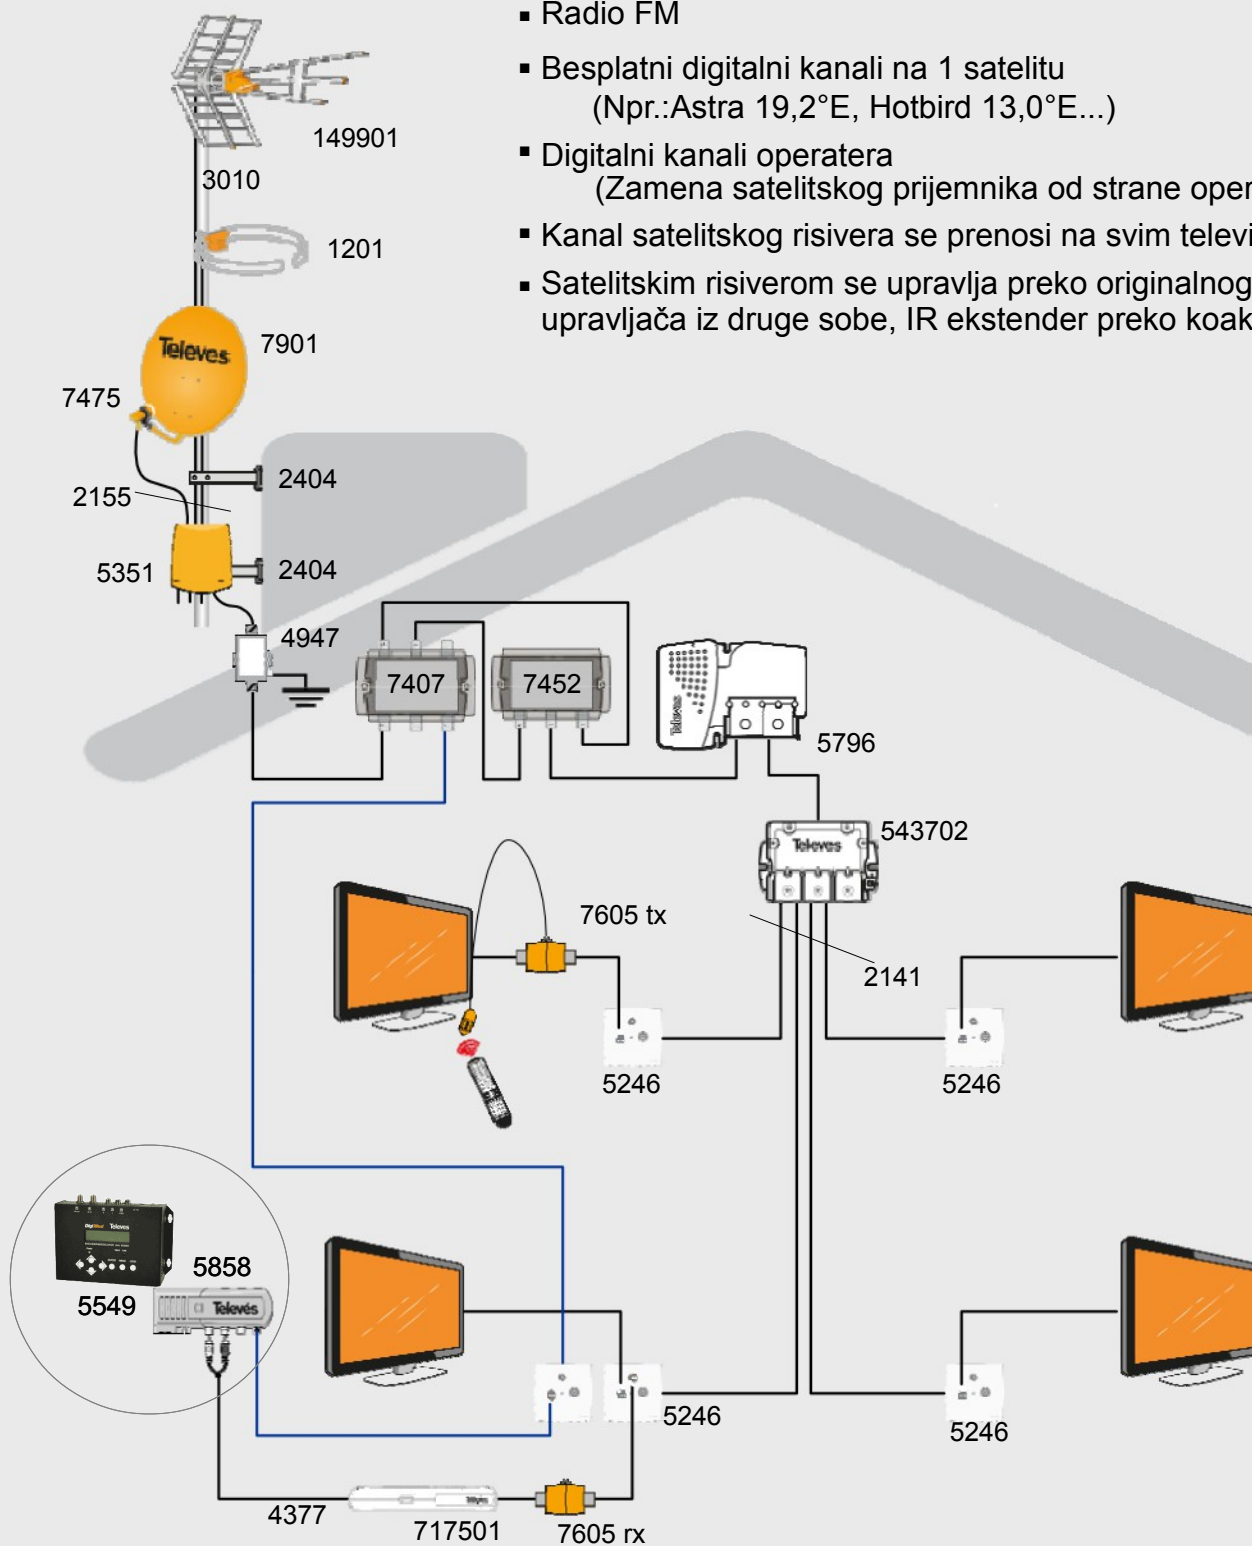

RASPOLOŽIVE USLUGE:

- Digitalna zemaljska televizija
- Radio FM
- Besplatni digitalni kanali na 1 satelitu
  (Npr.:Astra 19,2°E, Hotbird 13,0°E...)
- Digitalni kanali operatera
  (Zamena satelitskog prijemnika od strane operatera)
- Kanal satelitskog risivera se prenosi na svim televizijama.
- Satelitskim risiverom se upravlja preko originalnog daljinskog upravljača iz druge sobe, IR ekstender preko koaksijalnog kabla

NAPOMENA: SAT signal i interni kanal su dostupni na svim antenskim utičnicama