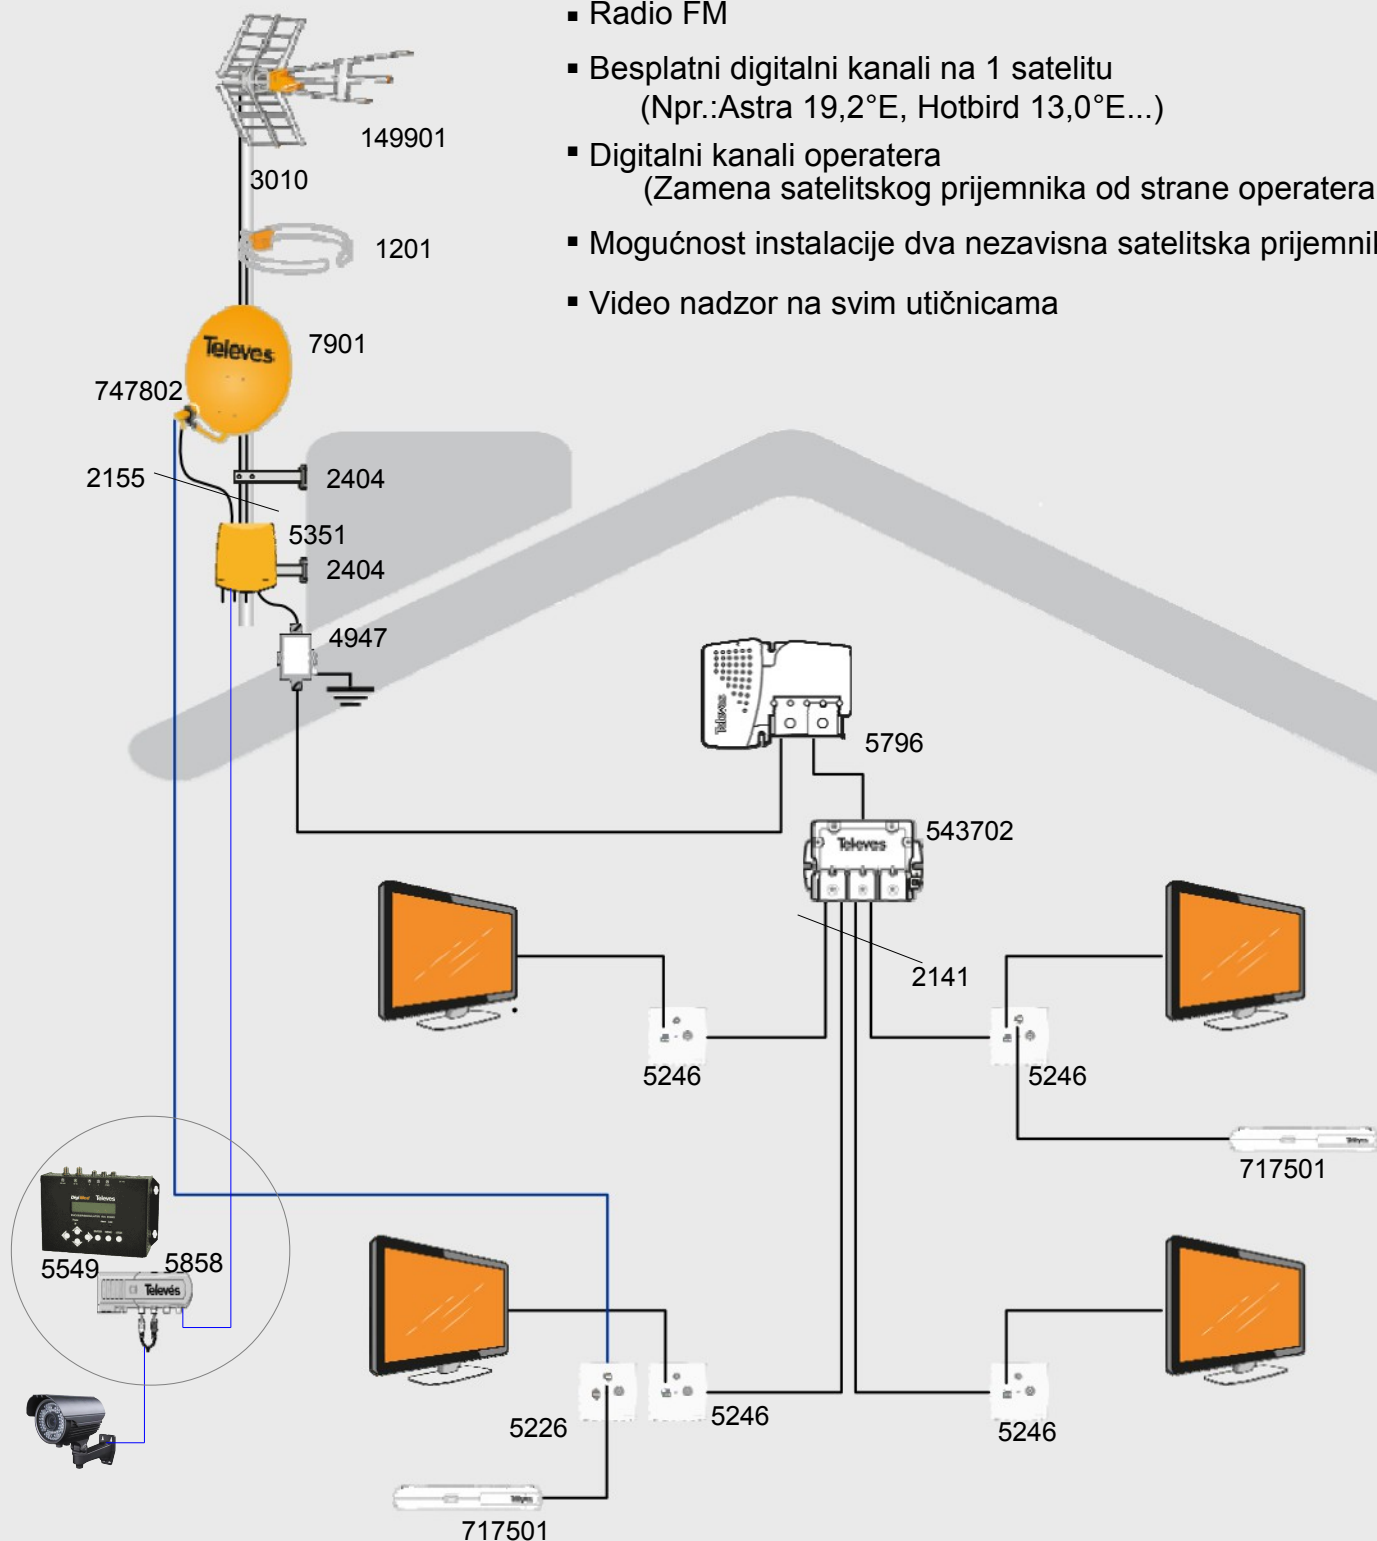

RASPOLOŽIVE USLUGE:

- Digitalna zemaljska televizija
- Radio FM
- Besplatni digitalni kanali na 1 satelitu
  (Npr.:Astra 19,2°E, Hotbird 13,0°E...)
- Digitalni kanali operatera
  (Zamena satelitskog prijemnika od strane operatera)
- Mogućnost instalacije dva nezavisna satelitska prijemnika
- Video nadzor na svim utičnicama

NAPOMENA: Mogućnost instalacije LNB-a TWIN, QUAD ili OCTO za 2, 4 ili 8 nezavisnih satelitskih risivera respektivno