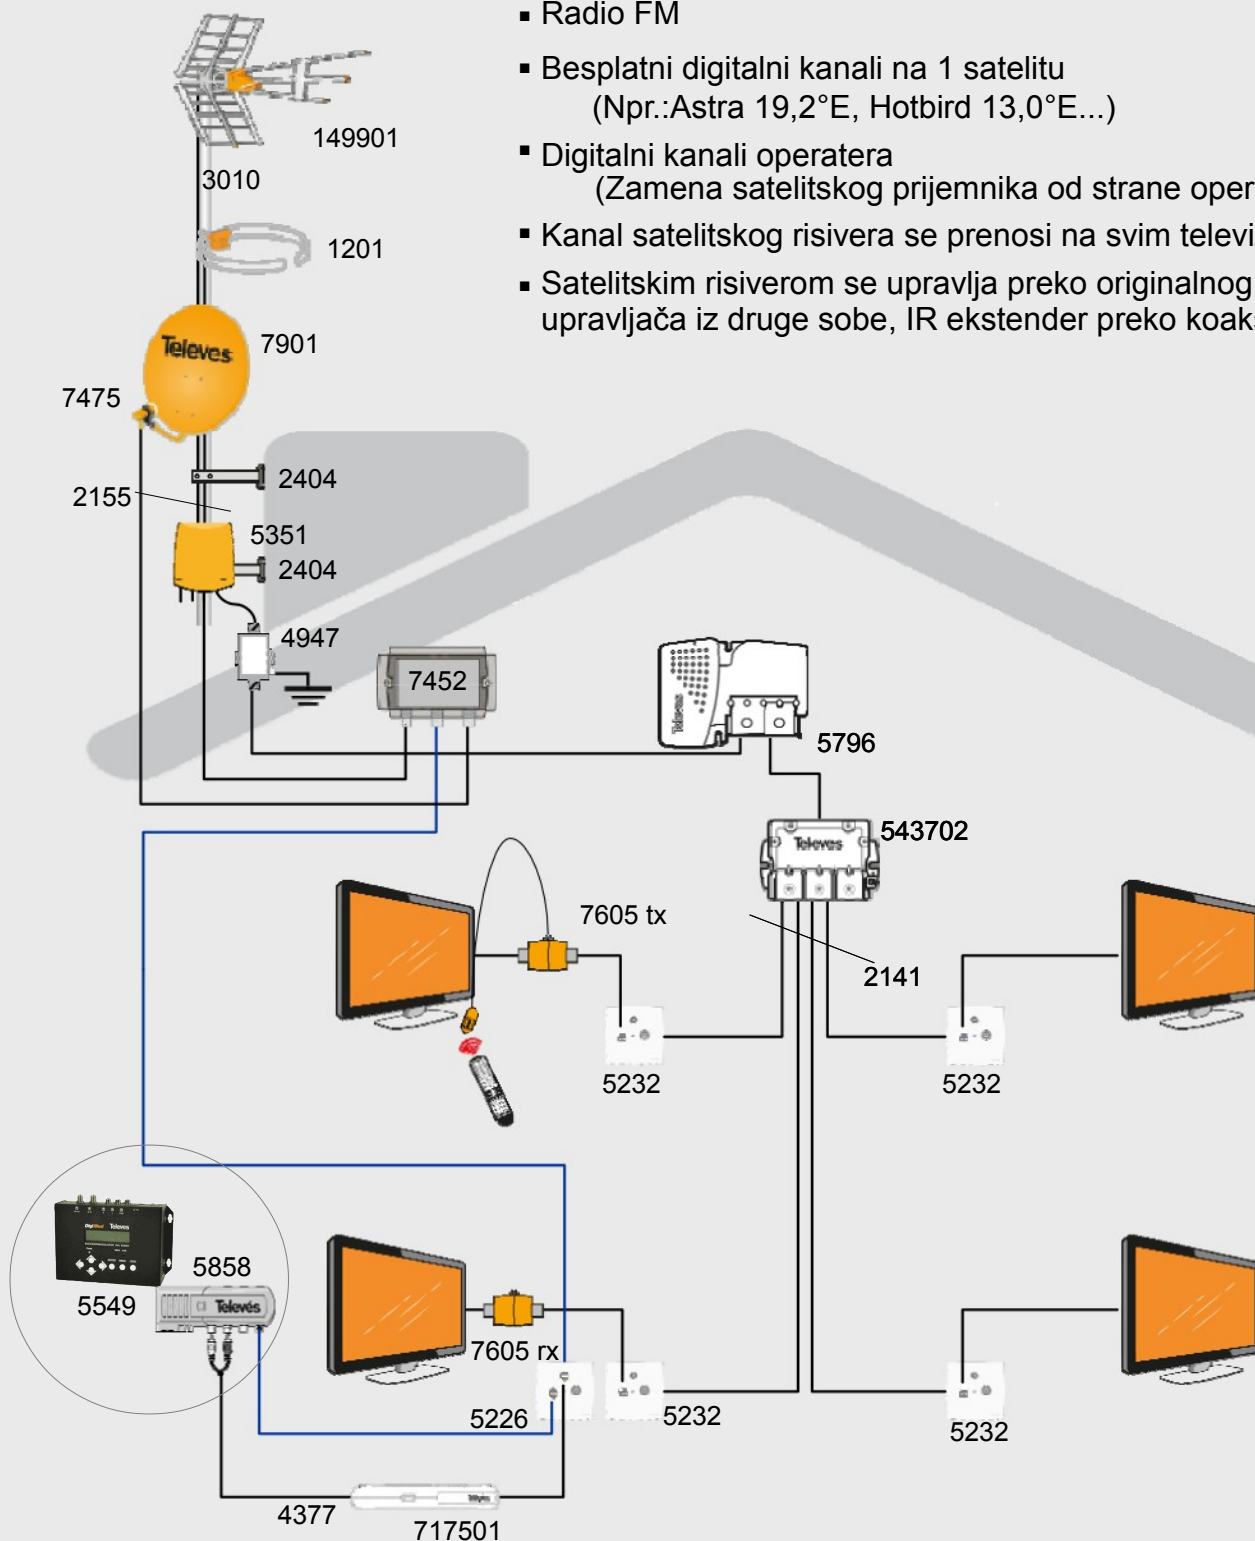

RASPOLOŽIVE USLUGE:

- Digitalna zemaljska televizija
- Radio FM
- Besplatni digitalni kanali na 1 satelitu
  (Npr.:Astra 19,2°E, Hotbird 13,0°E...)
- Digitalni kanali operatera
  (Zamena satelitskog prijemnika od strane operatera)
- Kanal satelitskog risivera se prenosi na svim televizijama.
- Satelitskim risiverom se upravlja preko originalnog daljinskog upravljača iz druge sobe, IR ekstender preko koaksijalnog kabla

NAPOMENA: Interni kanal se moduliše i vraća posebnim koaksijalnim kablom do pojačavača gde se sabira sa postojećim signalima i tako distribuira u sistem. Modulisani interni kanal i SAT signal koriste isti koaksijalni kabl.