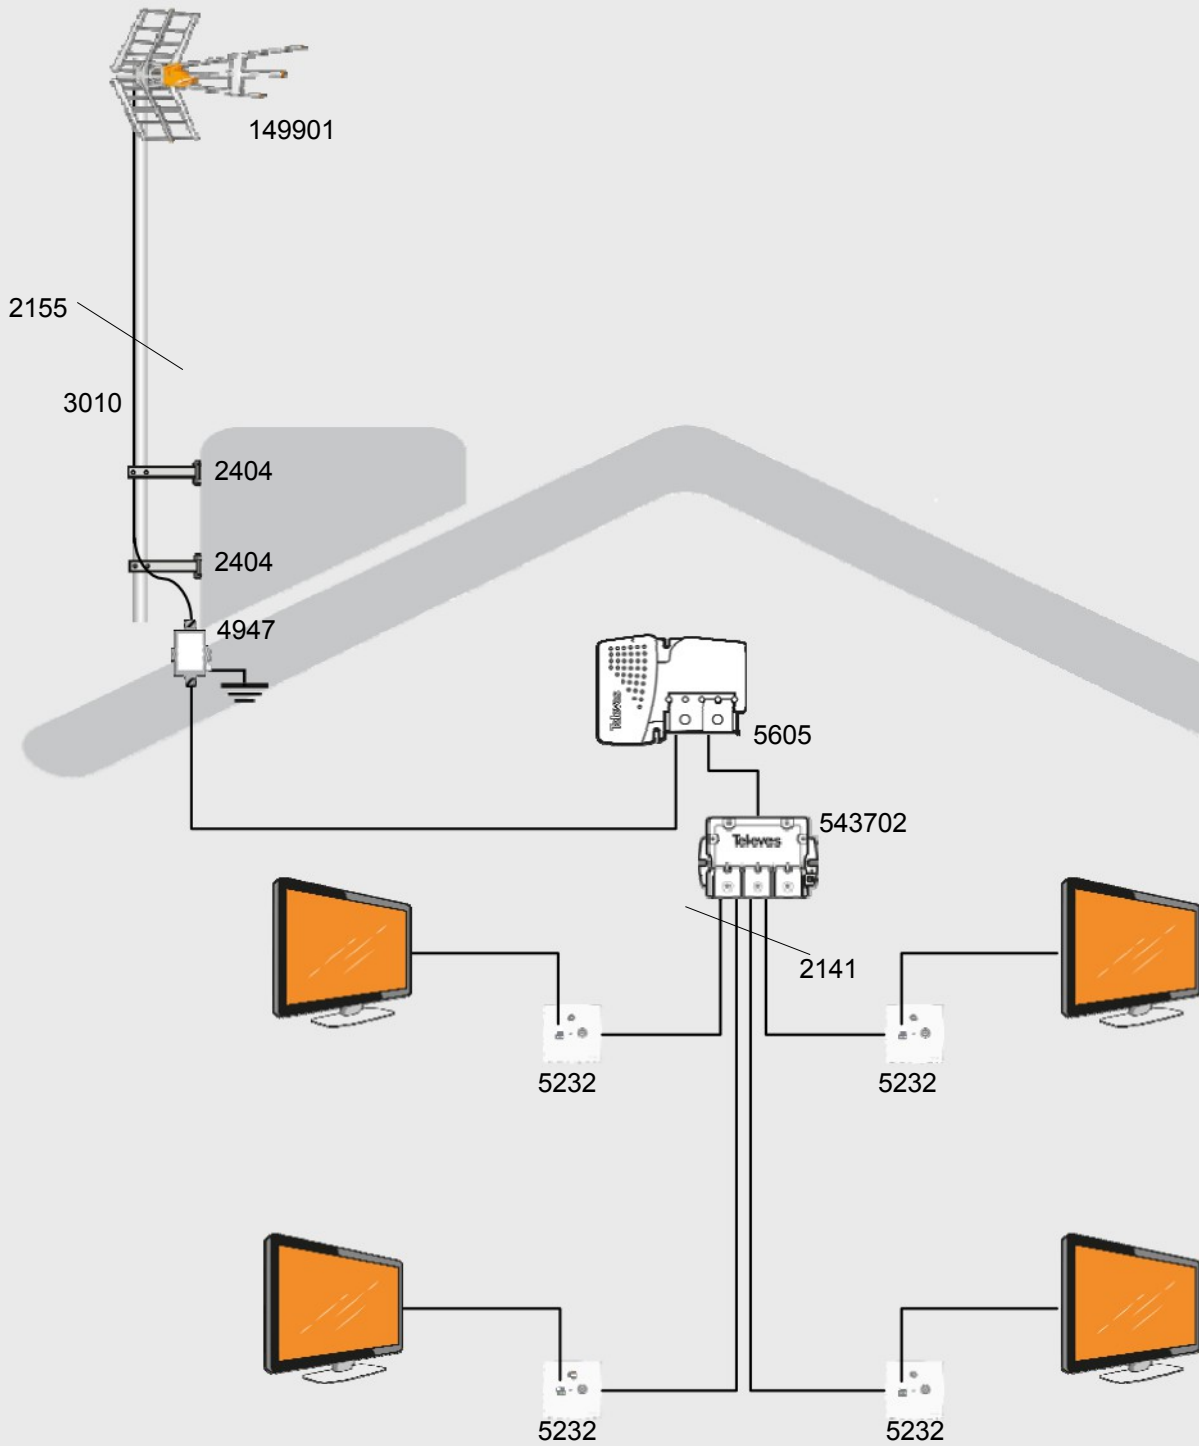

RASPOLOŽIVE USLUGE:

- Zemaljska digitalna televizija

NAPOMENA: Instalacija za više od 2 utičnice.