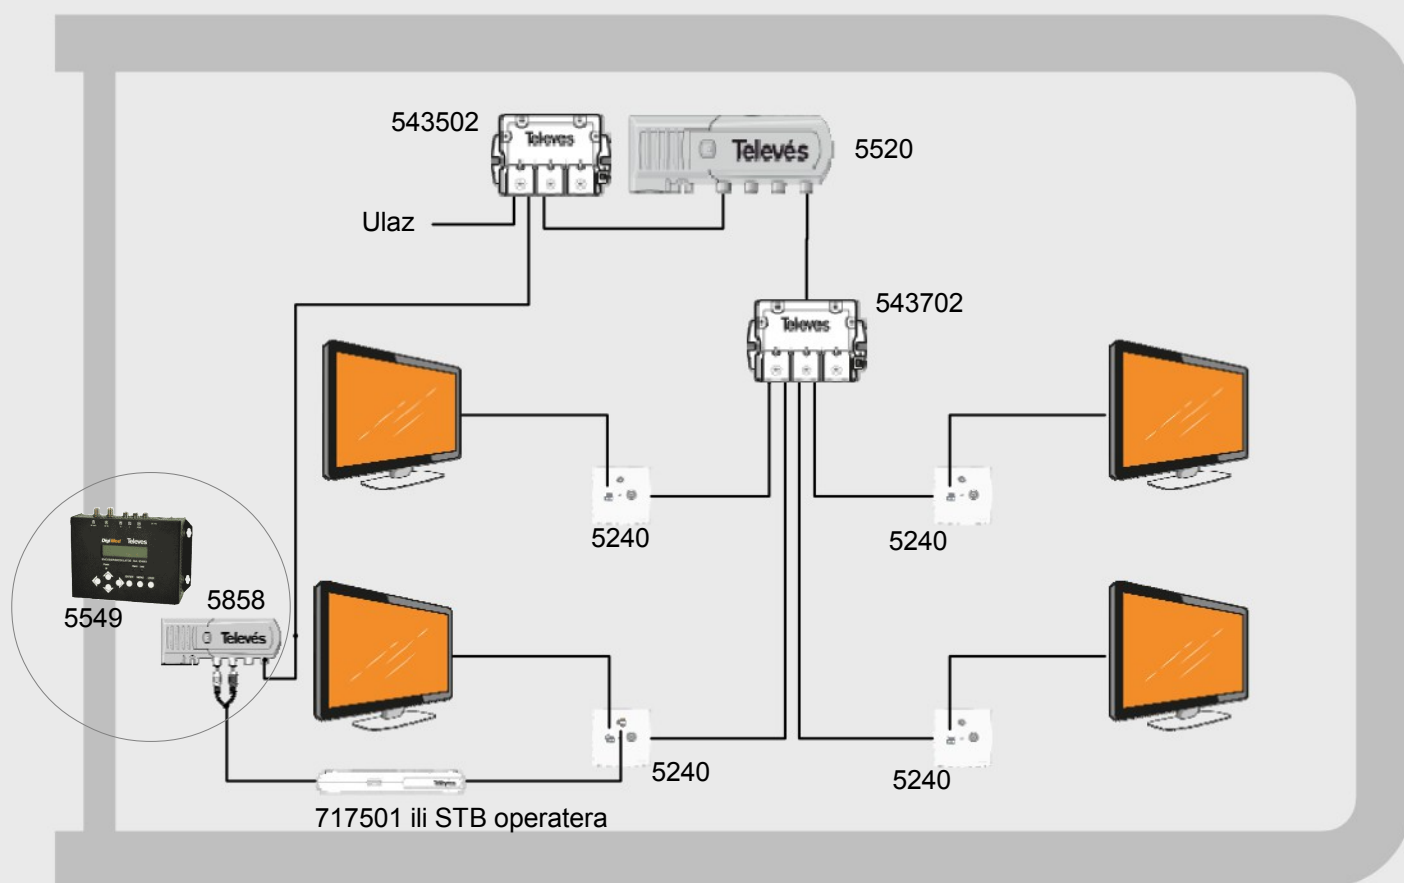

RASPOLOŽIVE USLUGE:

- ▪- MATV
- ▪- SMATV
- ▪- CATV
- ▪- Modulisani interni kanal

NAPOMENA: Instalacija za više od 2 utičnice