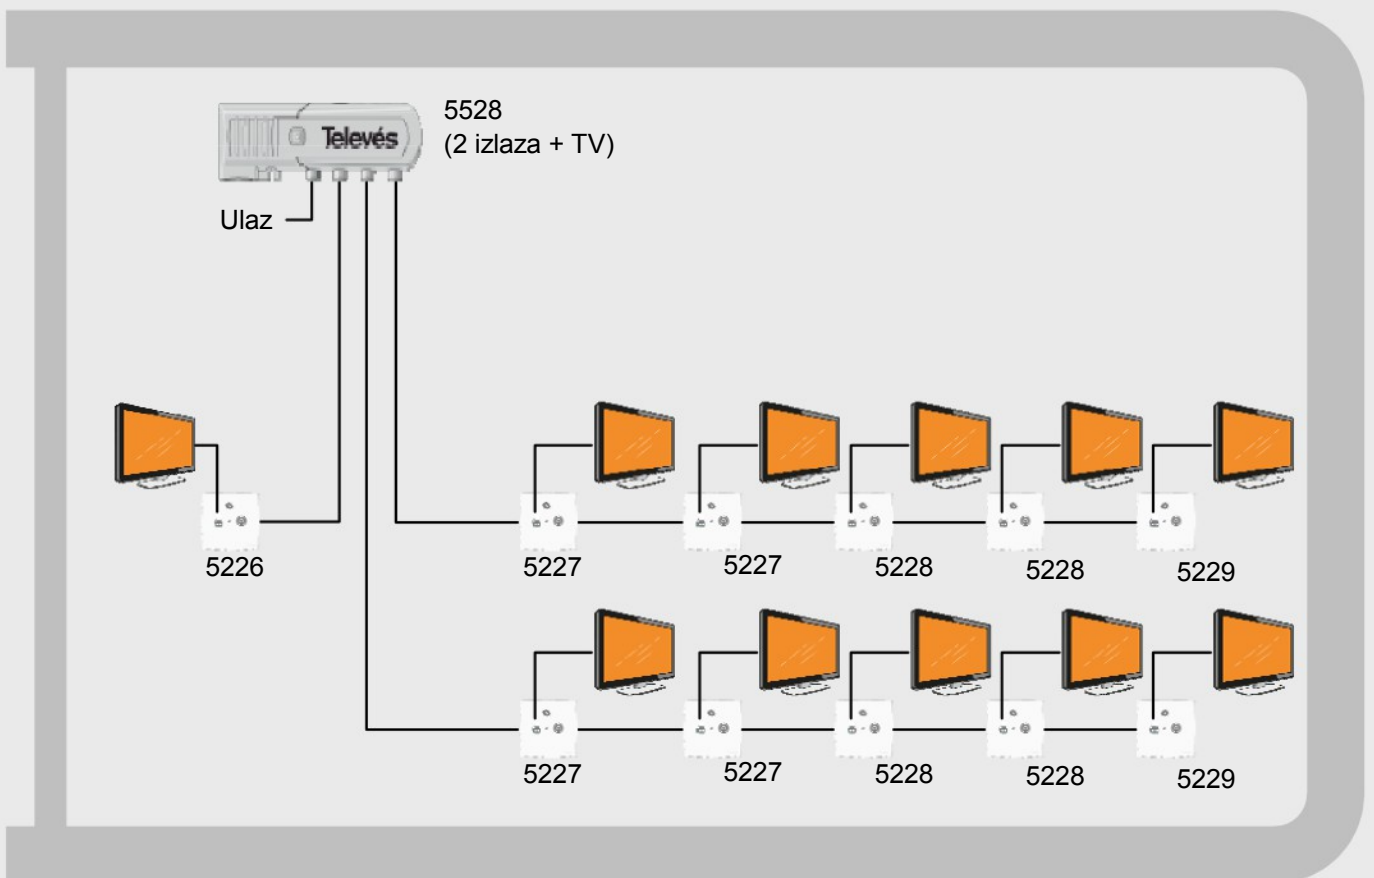

RASPOLOŽIVE USLUGE:

- ▪- MATV
- ▪- SMATV
- ▪- CATV

NAPOMENA: Instalacija za više od 2 utičnice