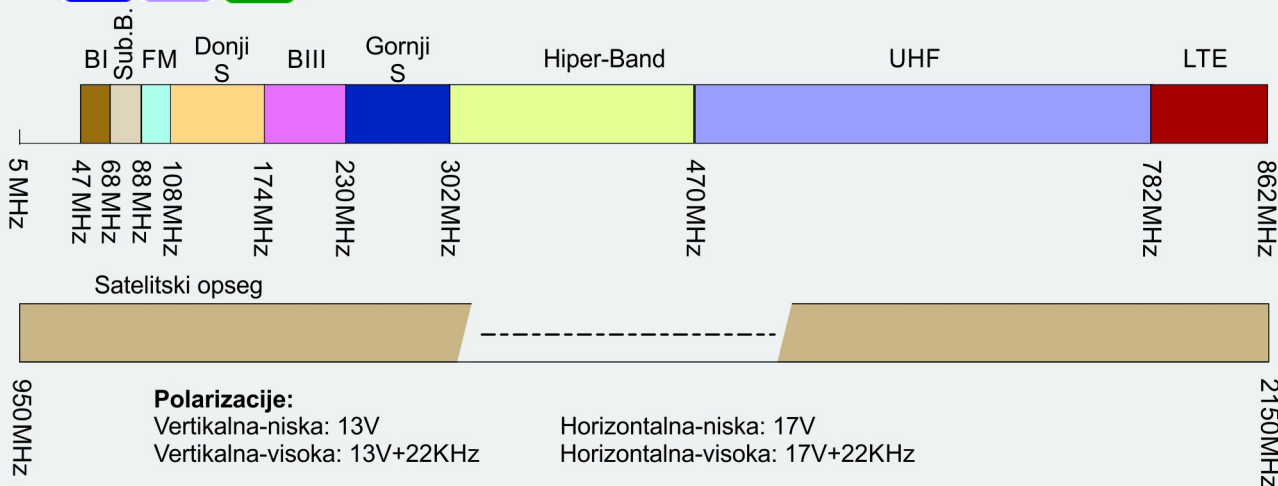

Multisvič distribucija

Omogućava instalaciju većeg broja satelitskih risivera koji nezavisno funkcionišu.

Interni modulirani kanal

Implementacija internog kanala u RTV sistem.

Izvor kanala može biti STB, satelitski risiver, kamera, DVD uređaj ...

Ekstender infra-red komande

Daljinski se kontroliše oprema slanjem signala preko originalnog daljinskog upravljača.

Tabela kanala - Frekvencije

ZAS (MATV) ♦ KDS (CATV) ♦ ZAS+SAT (SMATV)

ZAS MATV

KDS CATV

ZAS + SAT SMATV