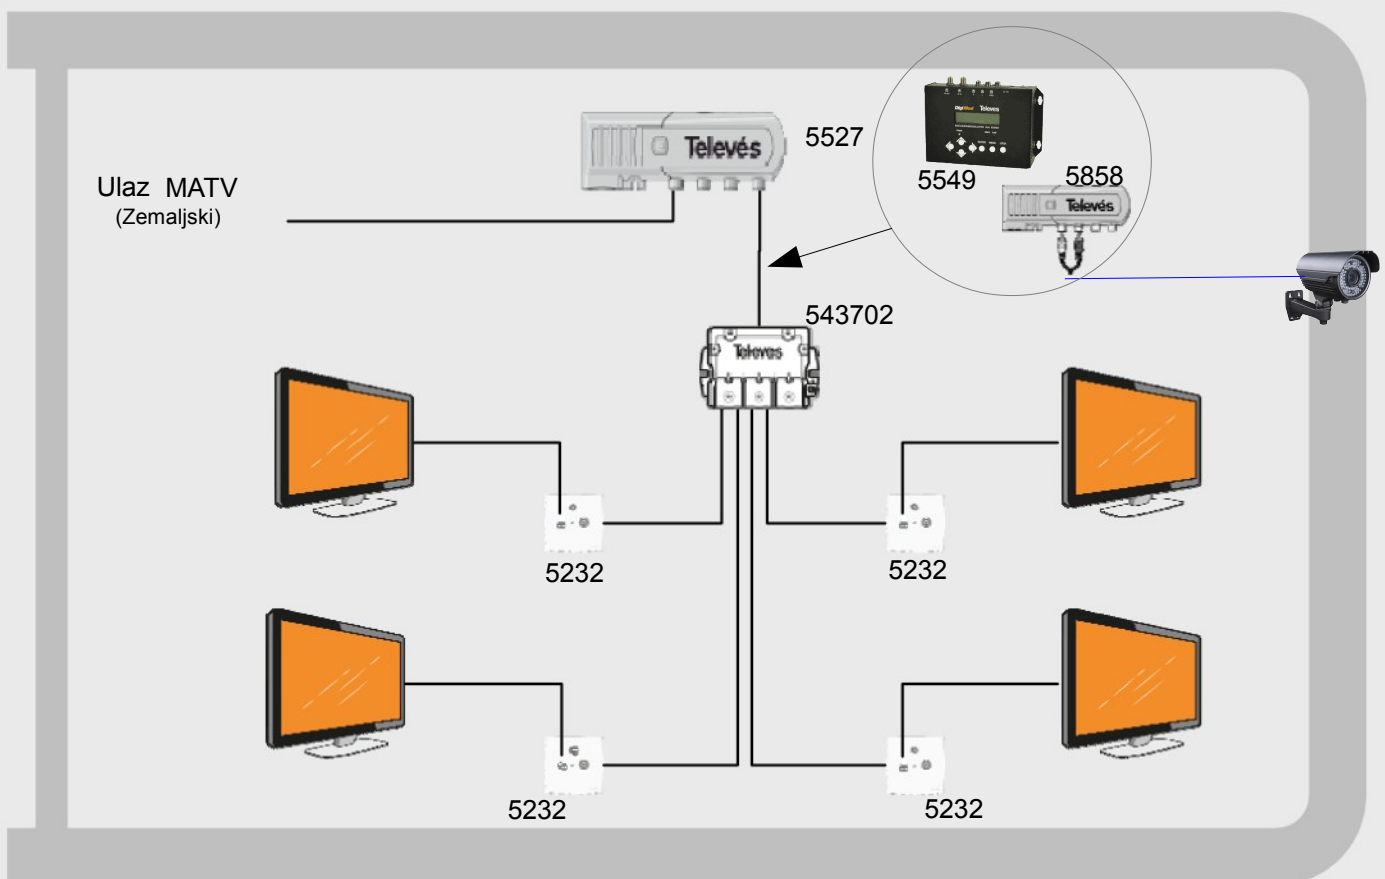

RASPOLOŽIVE USLUGE:

- Digitalna zemaljska televizija

NAPOMENA: Instalacija za više od 2 utičnice

OPREMA I OPCIJE:

REF.	OPIS	KOM.	CENA (€)
STUB			
2404	"U" nosač stuba	2	
3010	Stub 3m, Fi45mm	1	
ZAŠTITA			
4947	Prenaponska zaštita	1	
POJAČANJE - LTE			
403101	Filter LTE57 "F" 470...766MHz UHF (C21-57)	1	
5527	Pojačavač MATV 1 izlaz (47-862MHz)	1	
DISTRIBUCIJA			
543702	Spliter za unutrašnju montažu (5-2400MHz) 4D "Easy-F" 8dB DC	1	
UTIČNICE			
5232	Utičnica - TV-FM		
522610	Utičnica - TV/FM-SAT LTE		
KOAKSIJALNI KABL			
2155	Koaksijalni kabl T-100 Plus PE ITED2 EN50117-6 Klasa A 3GHz		
2141	Koaksijalni kabl T-100 Plus PVC ITED2 EN50117-5 Klasa A 3GHz		

RASPOLOŽIVE USLUGE:

- Digitalna zemaljska televizija
- Radio FM
- Video nadzor
- Ostale usluge

NAPOMENA: Instalacija za više od 2 utičnice

OPREMA I OPCIJE:

REF.	OPIS	KOM.	CENA (€)
POJAČANJE			
5527	Pojačavač MATV 1 izlaz (47-862MHz)	1	
OPCIJE			
5528	Pojačavač MATV 2 izlaza + TV (47-862MHz)		
5529	Pojačavač MATV 4 izlaza + TV (47-862MHz)		
DISTRIBUCIJA			
543702	Spliter za unutrašnju montažu (5-2400MHz) 4D "Easy-F" 8dB DC	1	
MODULACIJA / Video nadzor			
5858	Modulator Digidom VHF/UHF - LCD	1	
5549	Digitalni modulator Digimod QAM/COFDM	1	
4377	Spojni kabl SCART-2RCAA-V	1	
UTIČNICE			
5232	Utičnica - TV-FM		
5226	Utičnica - TV/FM-SAT		
5246	Utičnica - TV-FM-SAT		
KOAKSIJALNI KABL			
2155	Koaksijalni kabl T-100 Plus PE ITED2 EN50117-6 Klasa A 3GHz		
2141	Koaksijalni kabl T-100 Plus PVC ITED2 EN50117-5 Klasa A 3GHz		