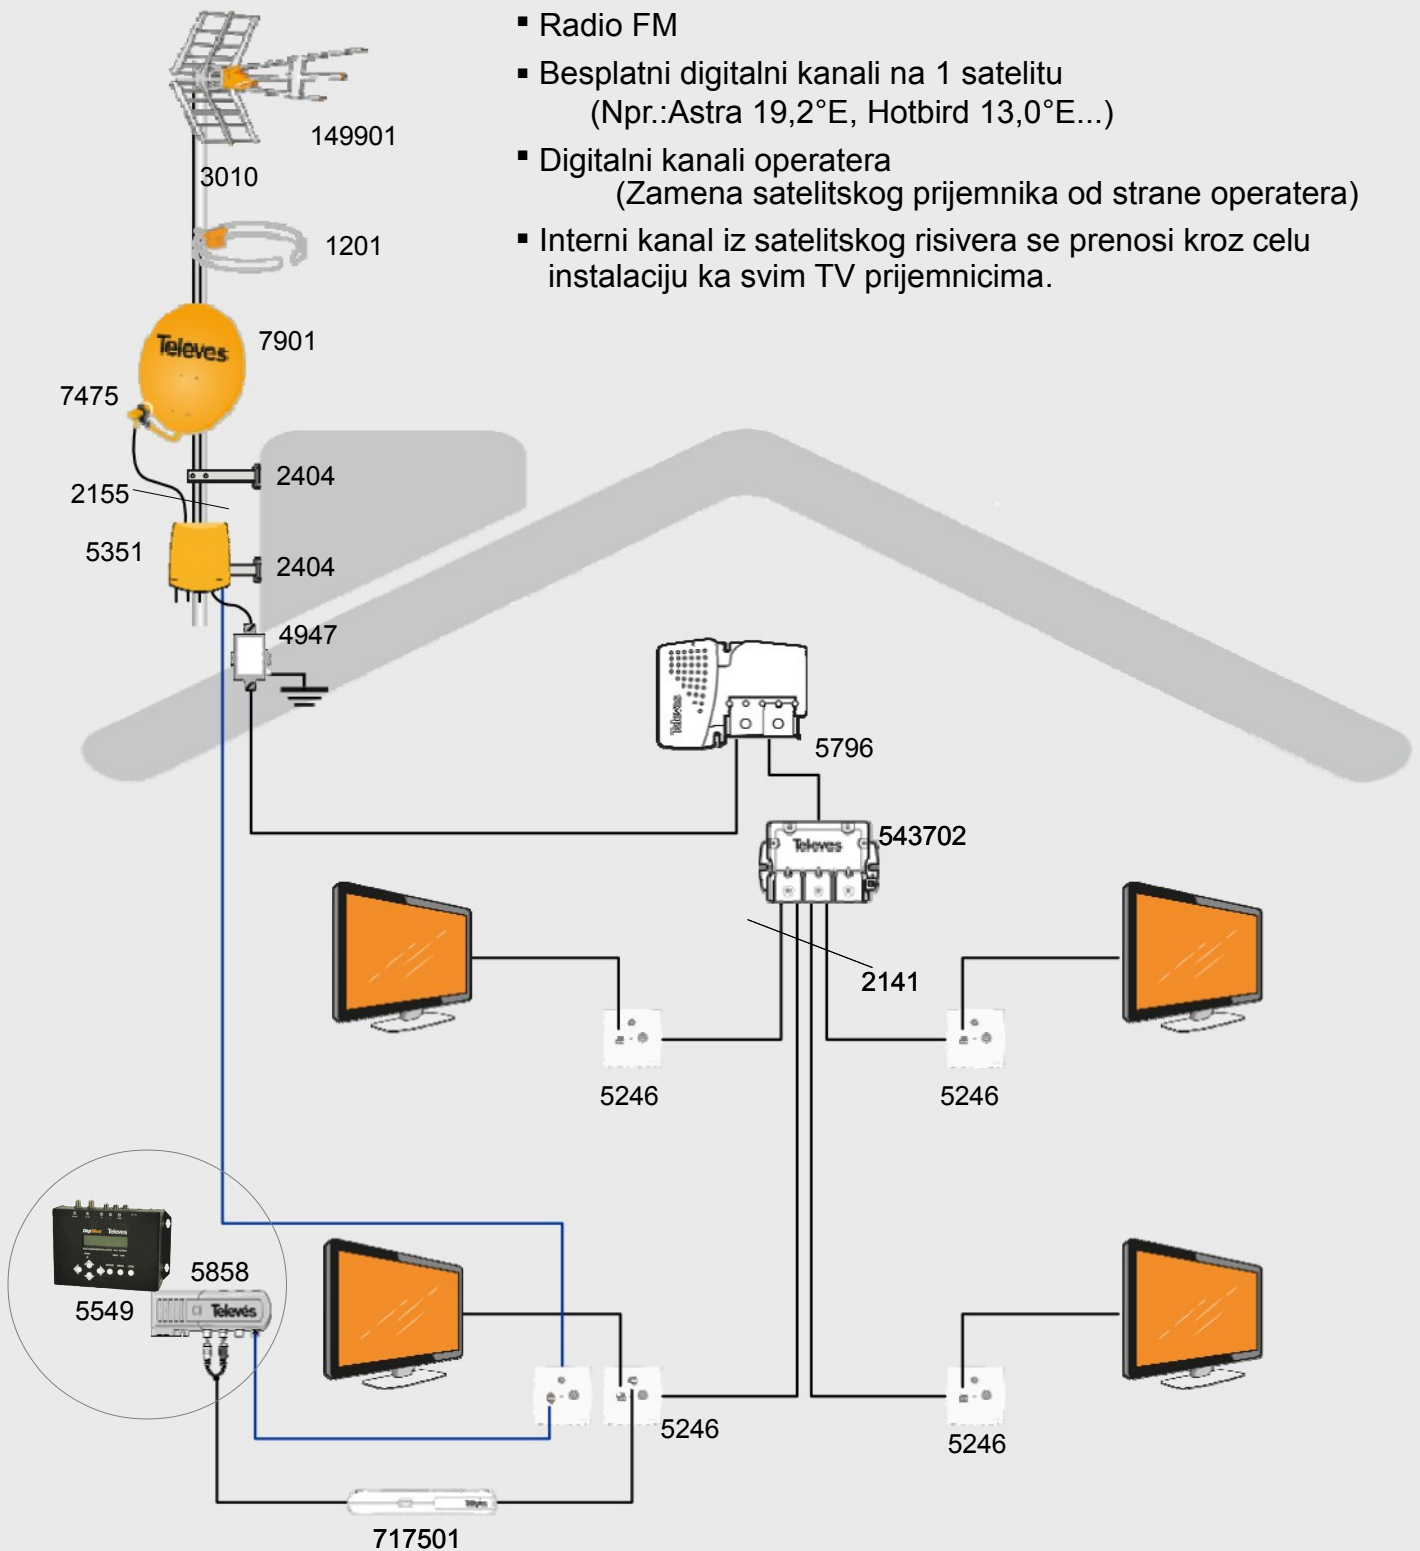

RASPOLOŽIVE USLUGE:

- Digitalna zemaljska televizija
- Radio FM
- Besplatni digitalni kanali na 1 satelitu
  (Npr.:Astra 19,2°E, Hotbird 13,0°E...)
- Digitalni kanali operatera
  (Zamena satelitskog prijemnika od strane operatera)
- Interni kanal iz satelitskog risivera se prenosi kroz celu instalaciju ka svim TV prijemnicima.

NAPOMENA: Interni kanal se moduliše i vraća posebnim koaksijalnim kablom do pojačavača gde se sabira sa postojećim signalima i tako distribuira u sistem.