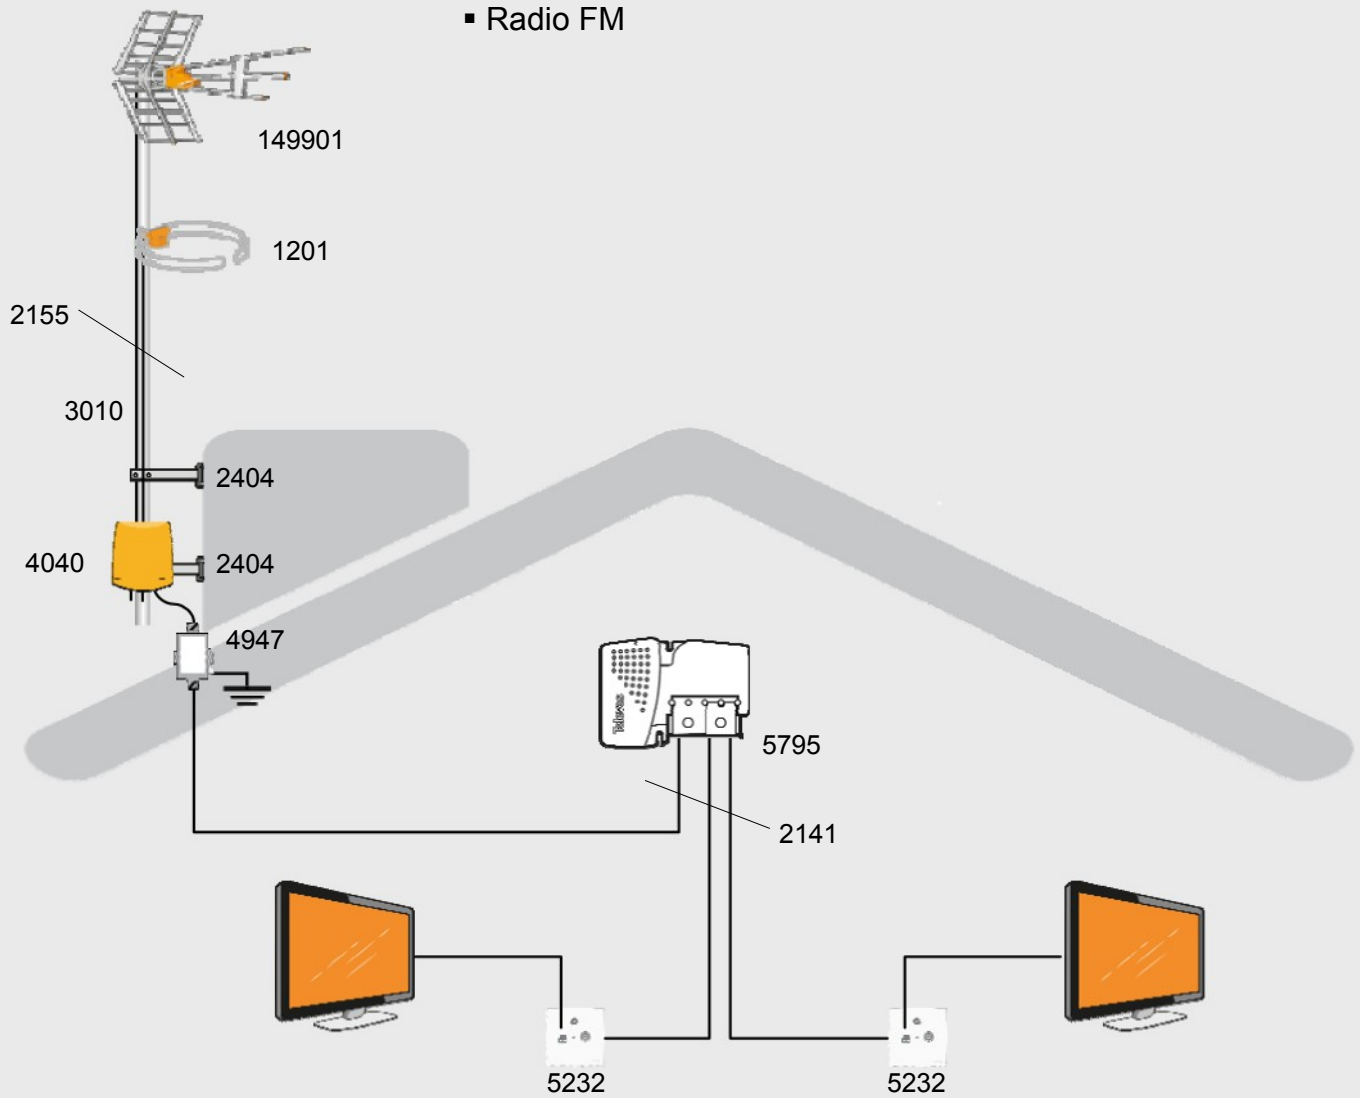

RASPOLOŽIVE USLUGE:

- Digitalna zemaljska televizija
- Radio FM

NAPOMENA: Instalacija za 1 ili 2 utičnice.