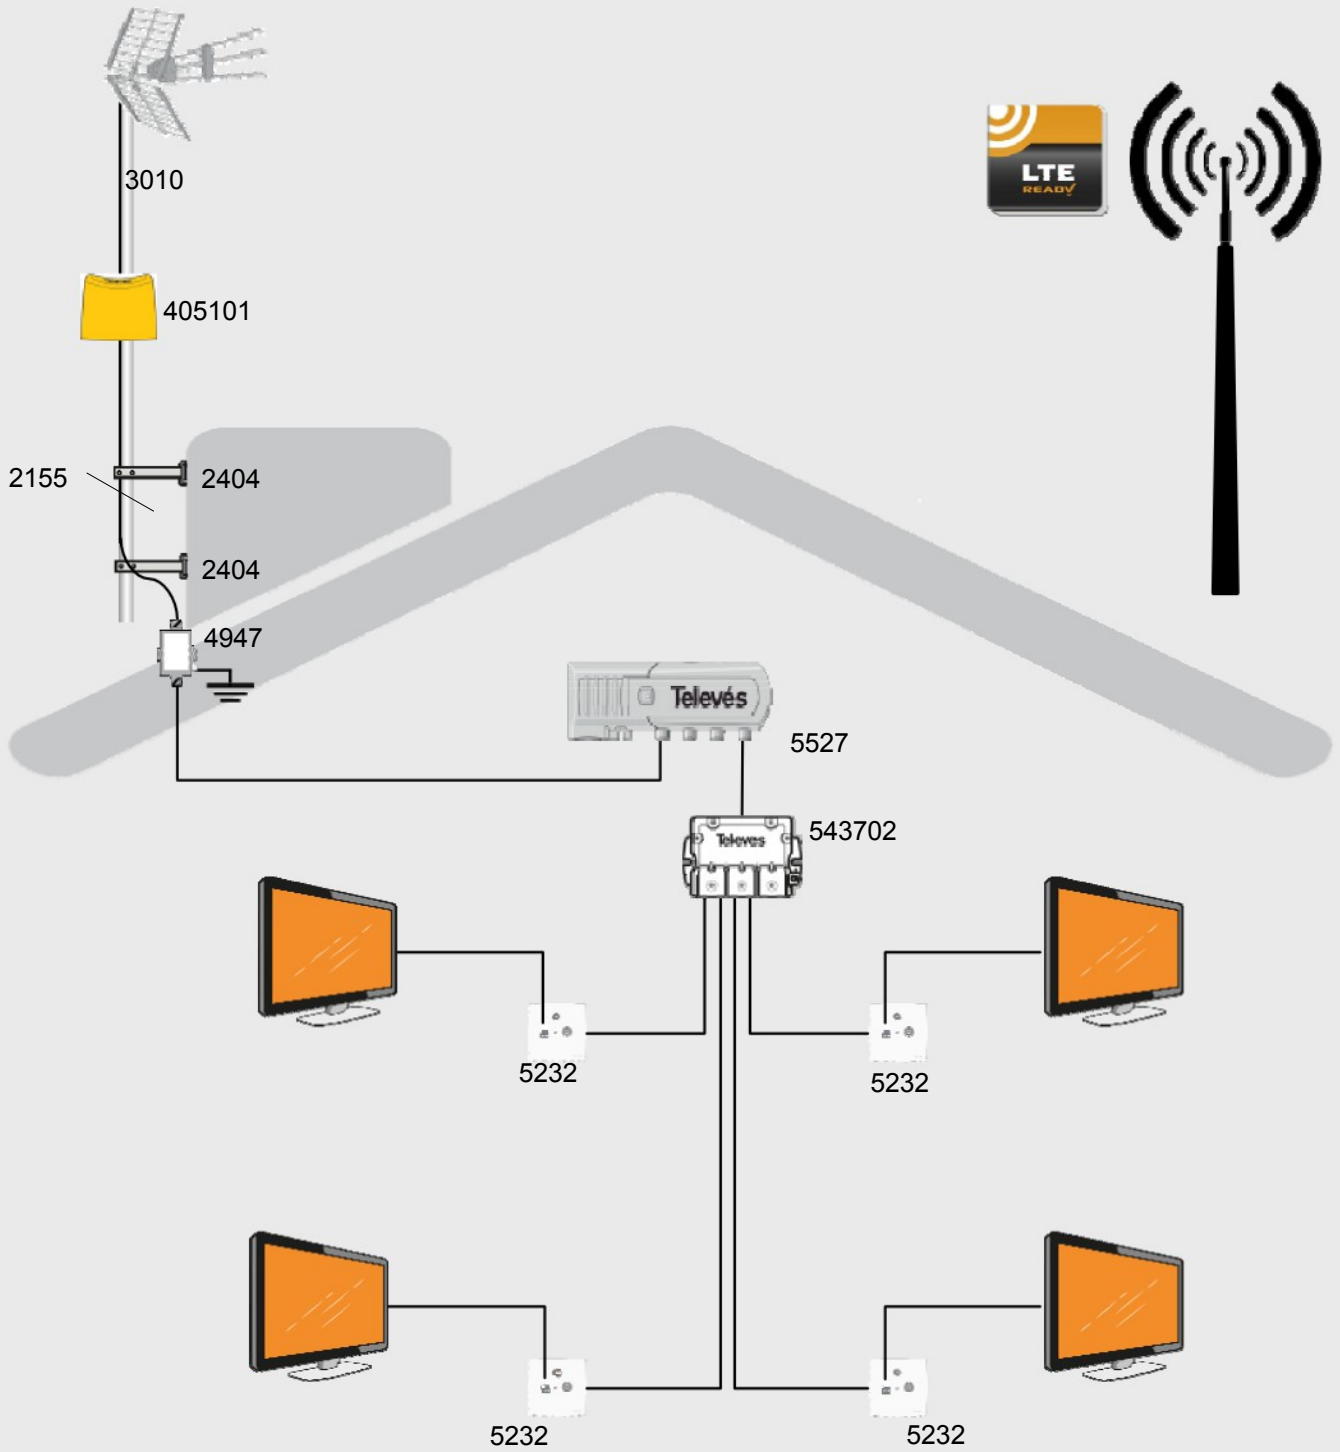

RASPOLOŽIVE USLUGE:

- Digitalna zemaljska televizija

NAPOMENA: Instalacija za više od 2 utičnice