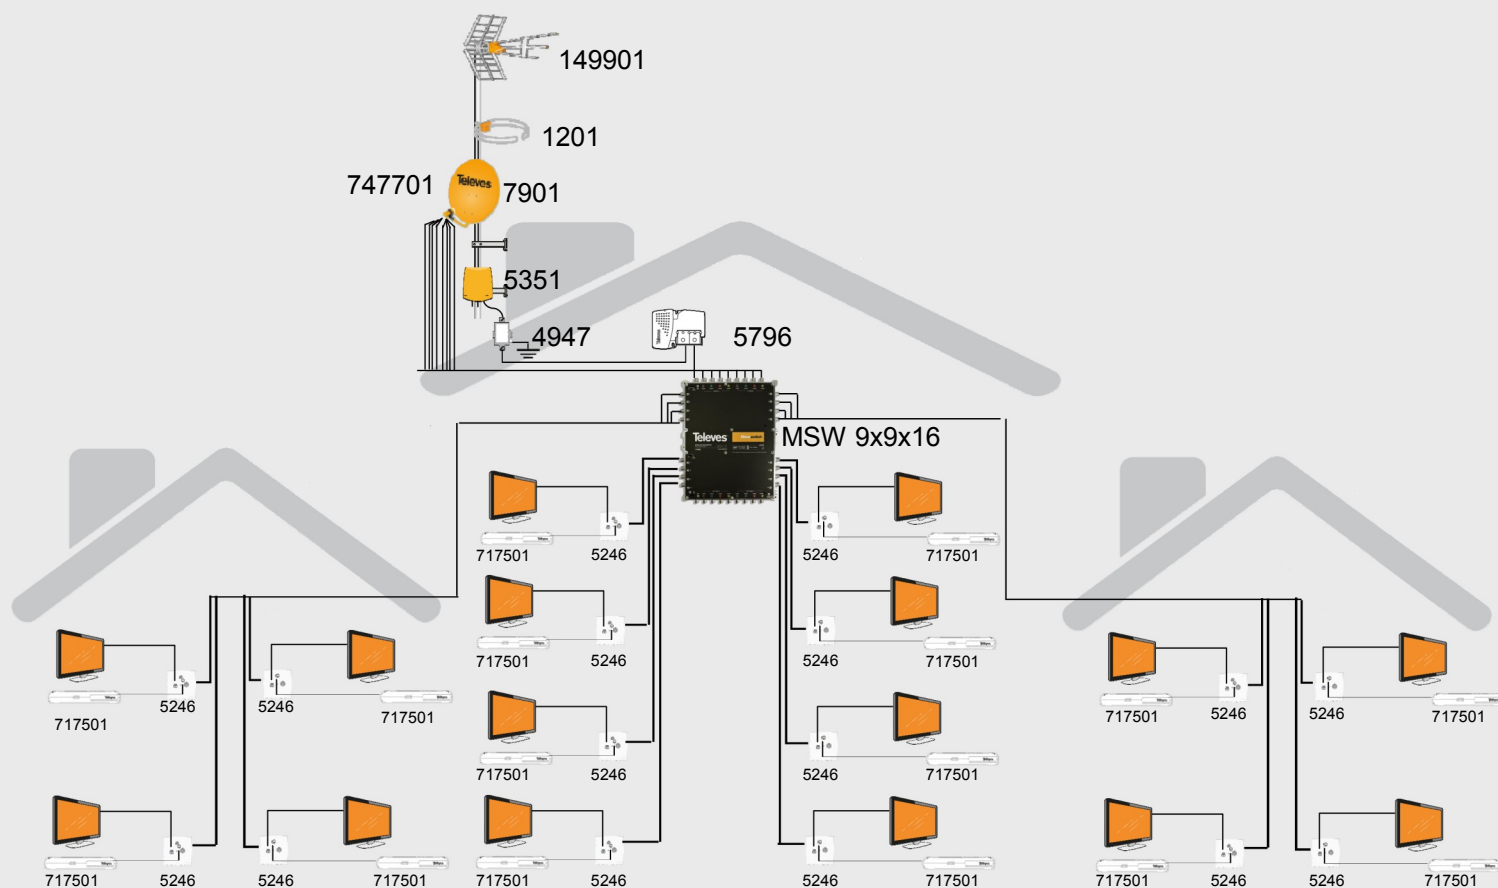

RASPOLOŽIVE USLUGE:

- Digitalna zemaljska televizija
- Radio FM
- Besplatni digitalni kanali sa 2 satelita
  (Npr.:Astra 19,2°E, Hotbird 13,0°E...)
- Digitalni kanali operatera
  (Zamena satelitskog prijemnika od strane operatera)
- Mogućnost instalacije 16 nezavisnih satelitskih prijemnika

NAPOMENA: TV-RA signali sa 2 satelita su dostupni na svim antenskim utičnicama