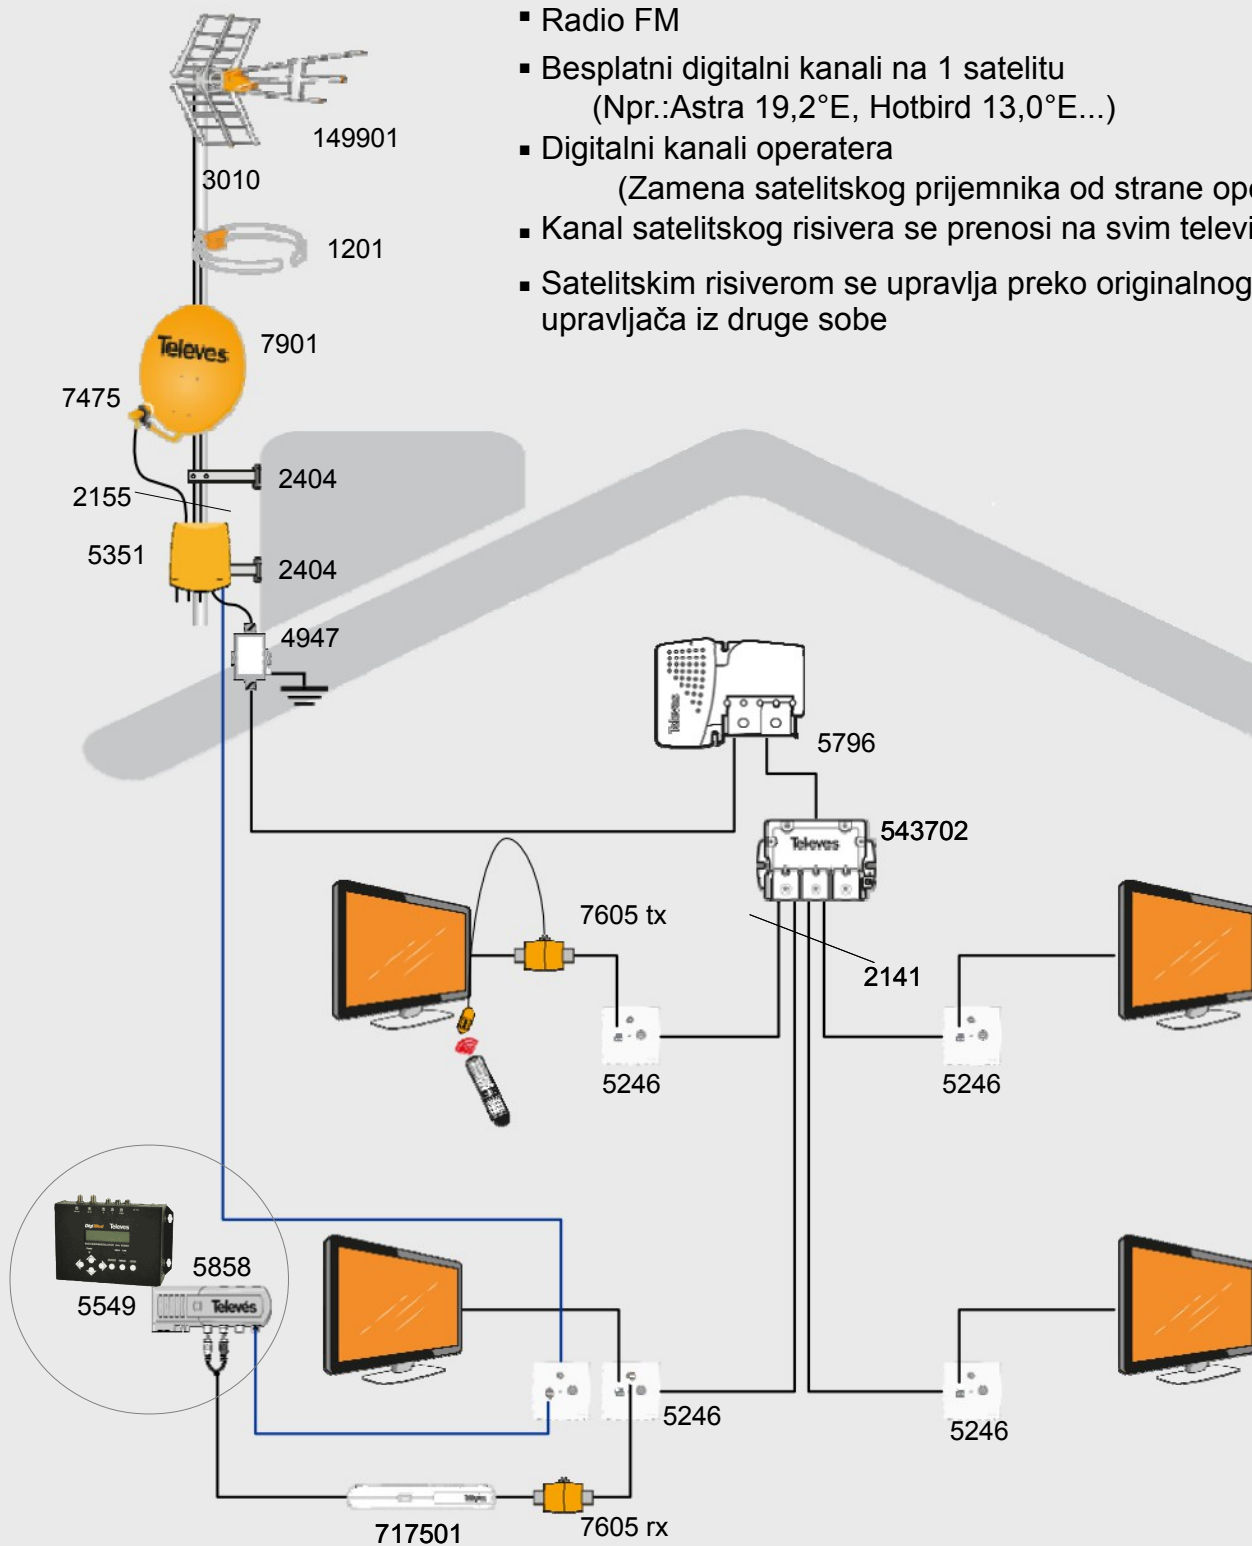

RASPOLOŽIVE USLUGE:

- Digitalna zemaljska televizija
- Radio FM
- Besplatni digitalni kanali na 1 satelitu
  (Npr.:Astra 19,2°E, Hotbird 13,0°E...)
- Digitalni kanali operatera
  (Zamena satelitskog prijemnika od strane operatera)
- Kanal satelitskog risivera se prenosi na svim televizijama.
- Satelitskim risiverom se upravlja preko originalnog daljinskog upravljača iz druge sobe