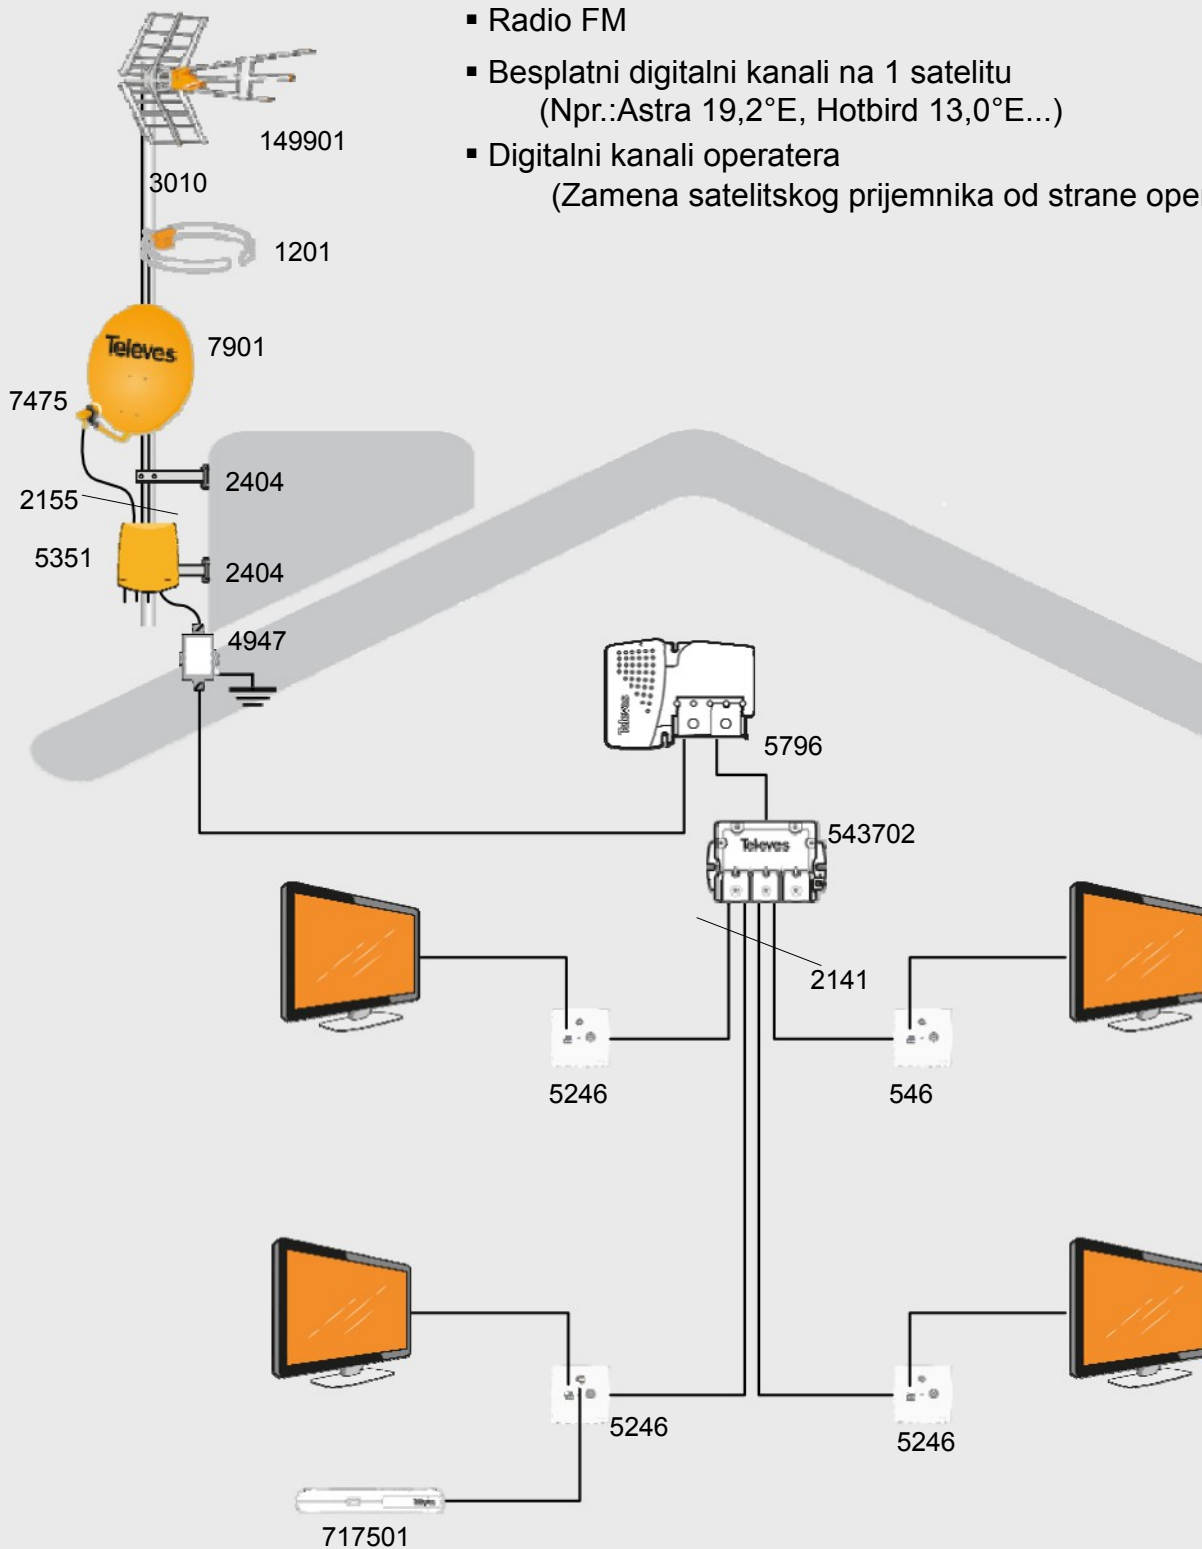

RASPOLOŽIVE USLUGE:

- Zemaljska digitalna televizija
- Radio FM
- Besplatni digitalni kanali na 1 satelitu
  (Npr.:Astra 19,2°E, Hotbird 13,0°E...)
- Digitalni kanali operatera
  (Zamena satelitskog prijemnika od strane operatera)