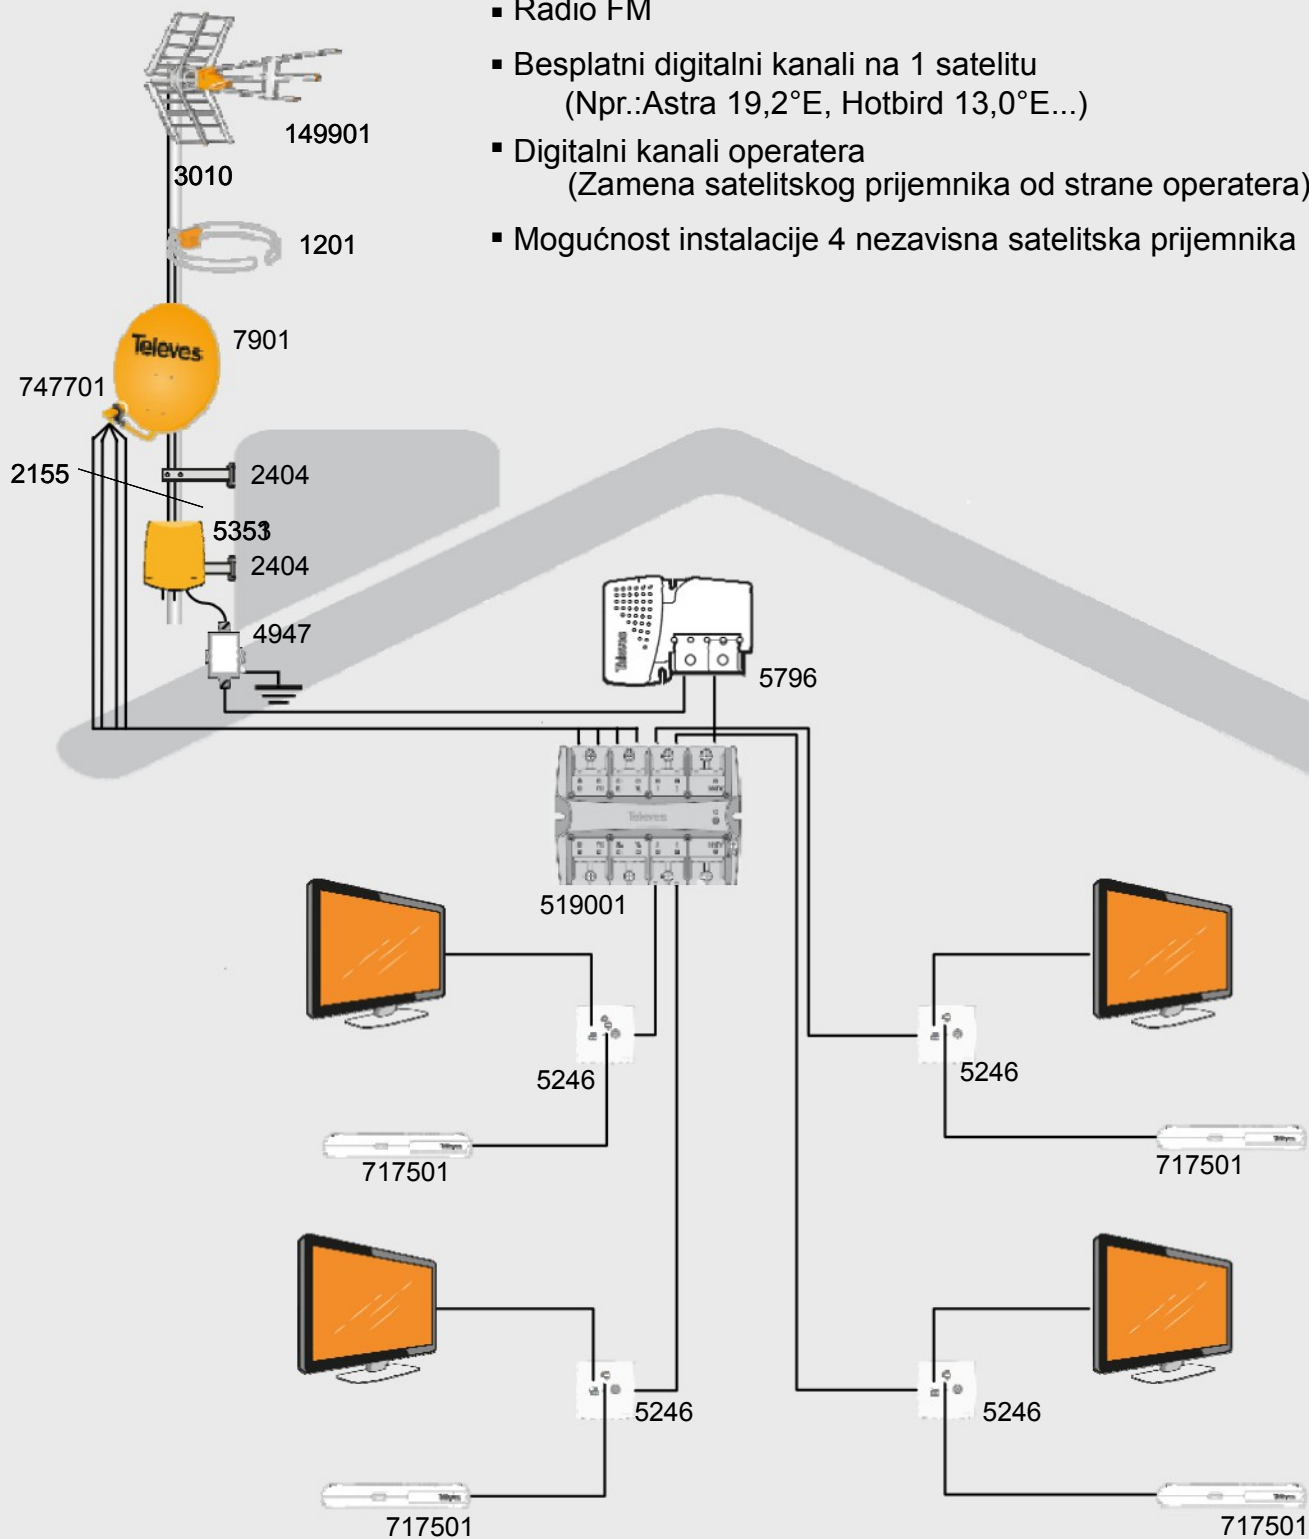

RASPOLOŽIVE USLUGE:

- Digitalna zemaljska televizija
- Radio FM
- Besplatni digitalni kanali na 1 satelitu
  (Npr.:Astra 19,2°E, Hotbird 13,0°E...)
- Digitalni kanali operatera
  (Zamena satelitskog prijemnika od strane operatera)
- Mogućnost instalacije 4 nezavisna satelitska prijemnika