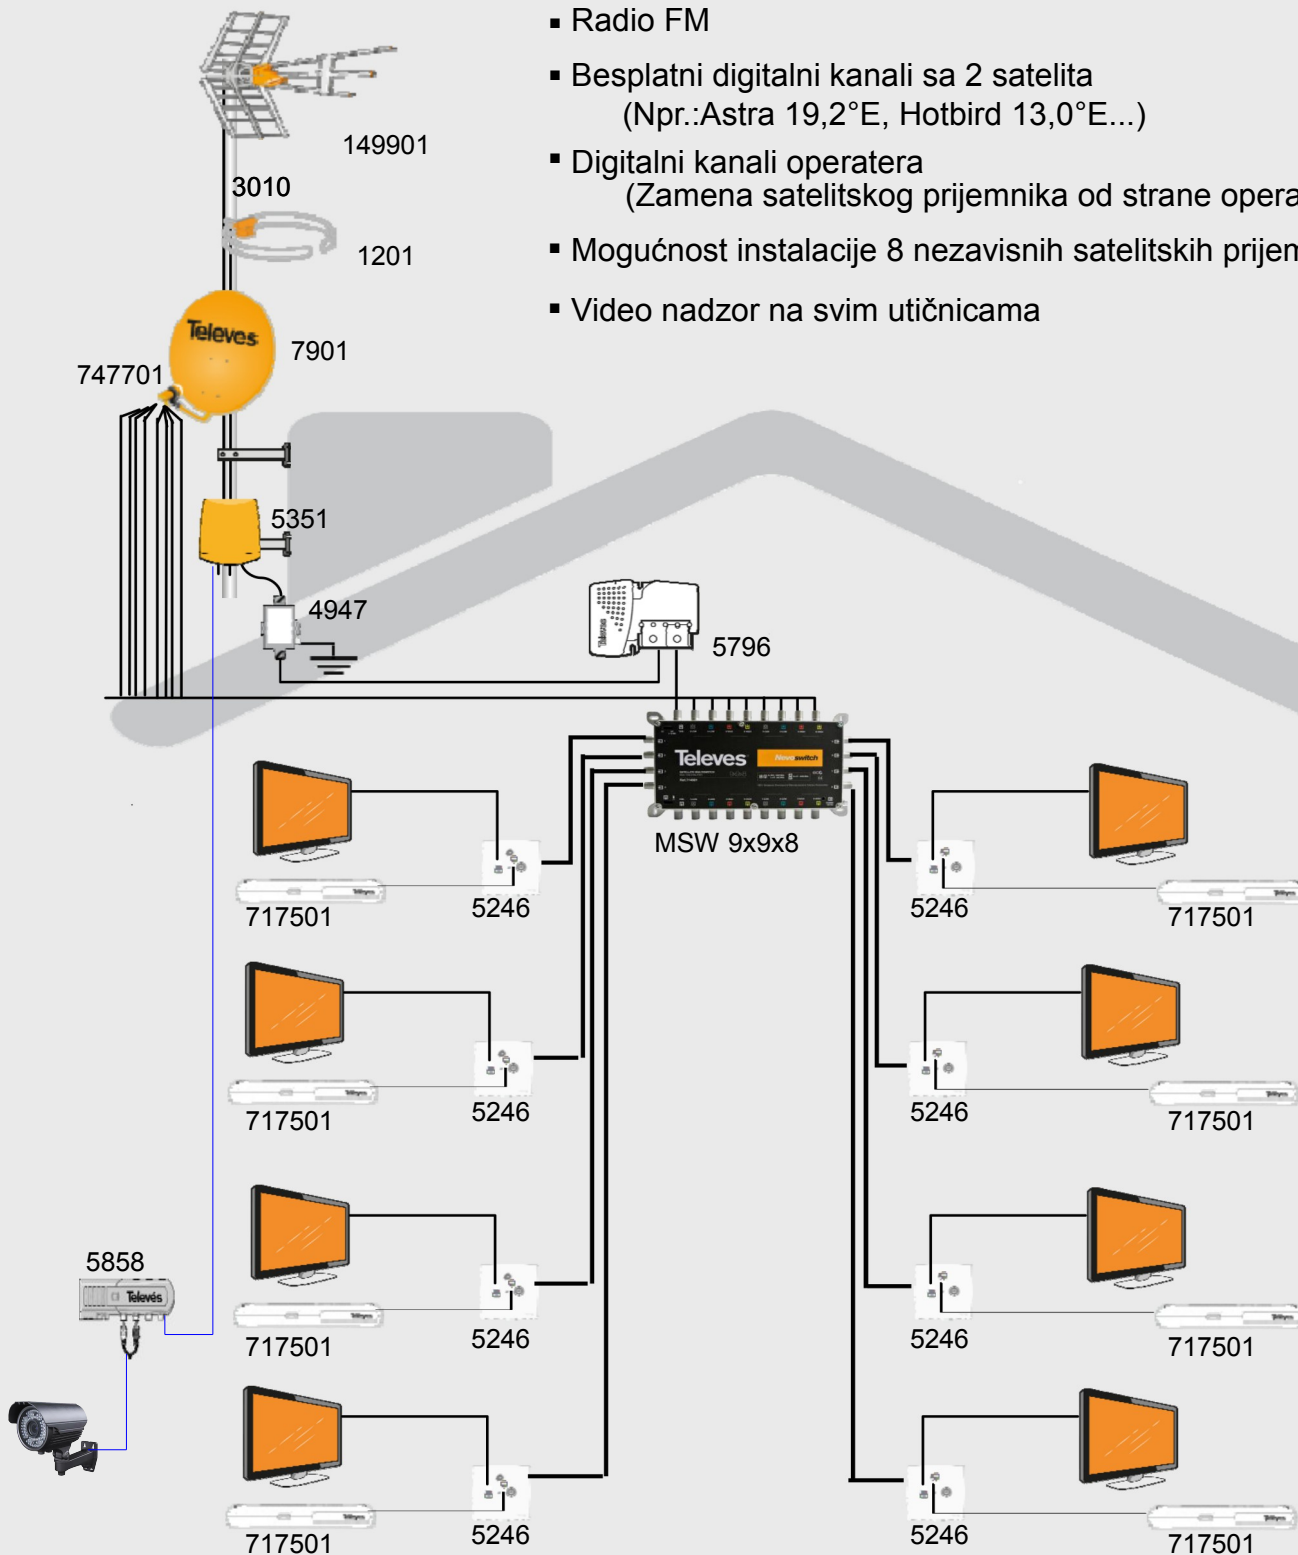

RASPOLOŽIVE USLUGE:

- Digitalna zemaljska televizija
- Radio FM
- Besplatni digitalni kanali sa 2 satelita
  (Npr.:Astra 19,2°E, Hotbird 13,0°E...)
- Digitalni kanali operatera
  (Zamena satelitskog prijemnika od strane operatera)
- Mogućnost instalacije 8 nezavisnih satelitskih prijemnika
- Video nadzor na svim utičnicama

NAPOMENA: TV-RA signali sa 2 satelita su dostupni na svim antenskim utičnicama