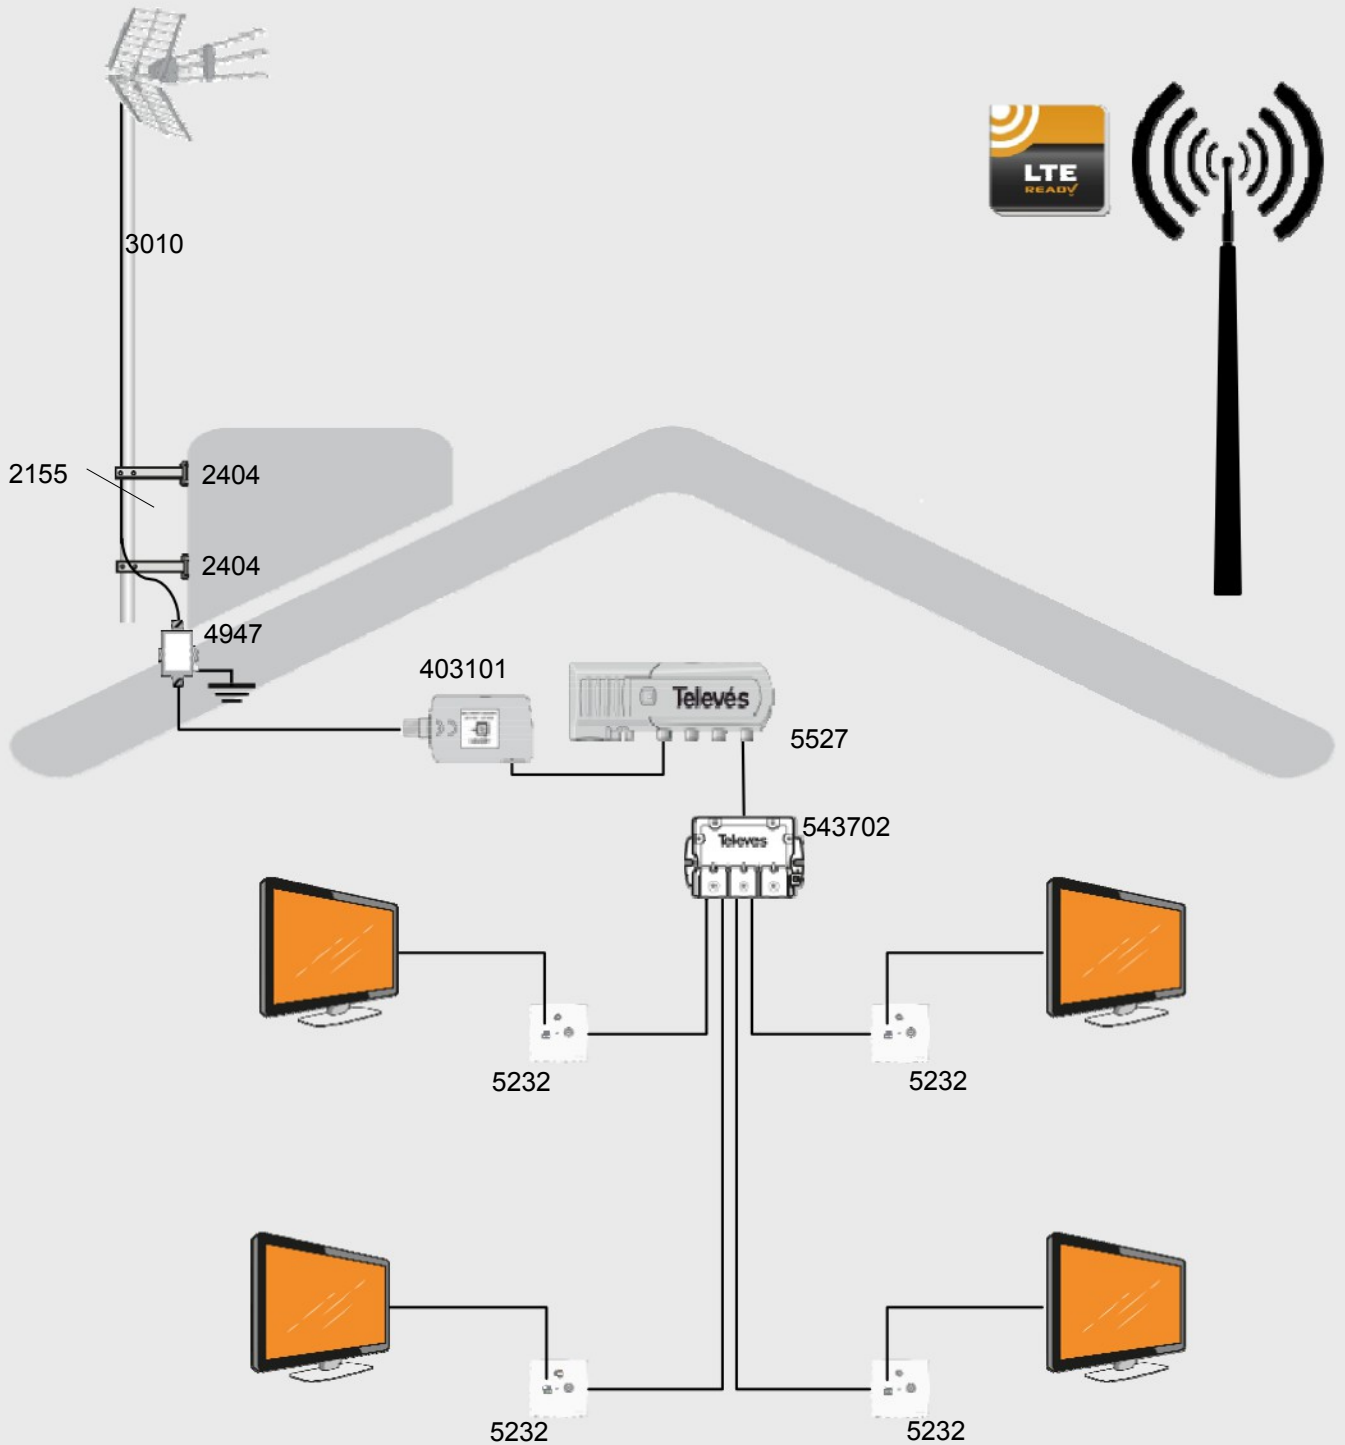

RASPOLOŽIVE USLUGE:

- Digitalna zemaljska televizija

NAPOMENA: Instalacija za više od 2 utičnice