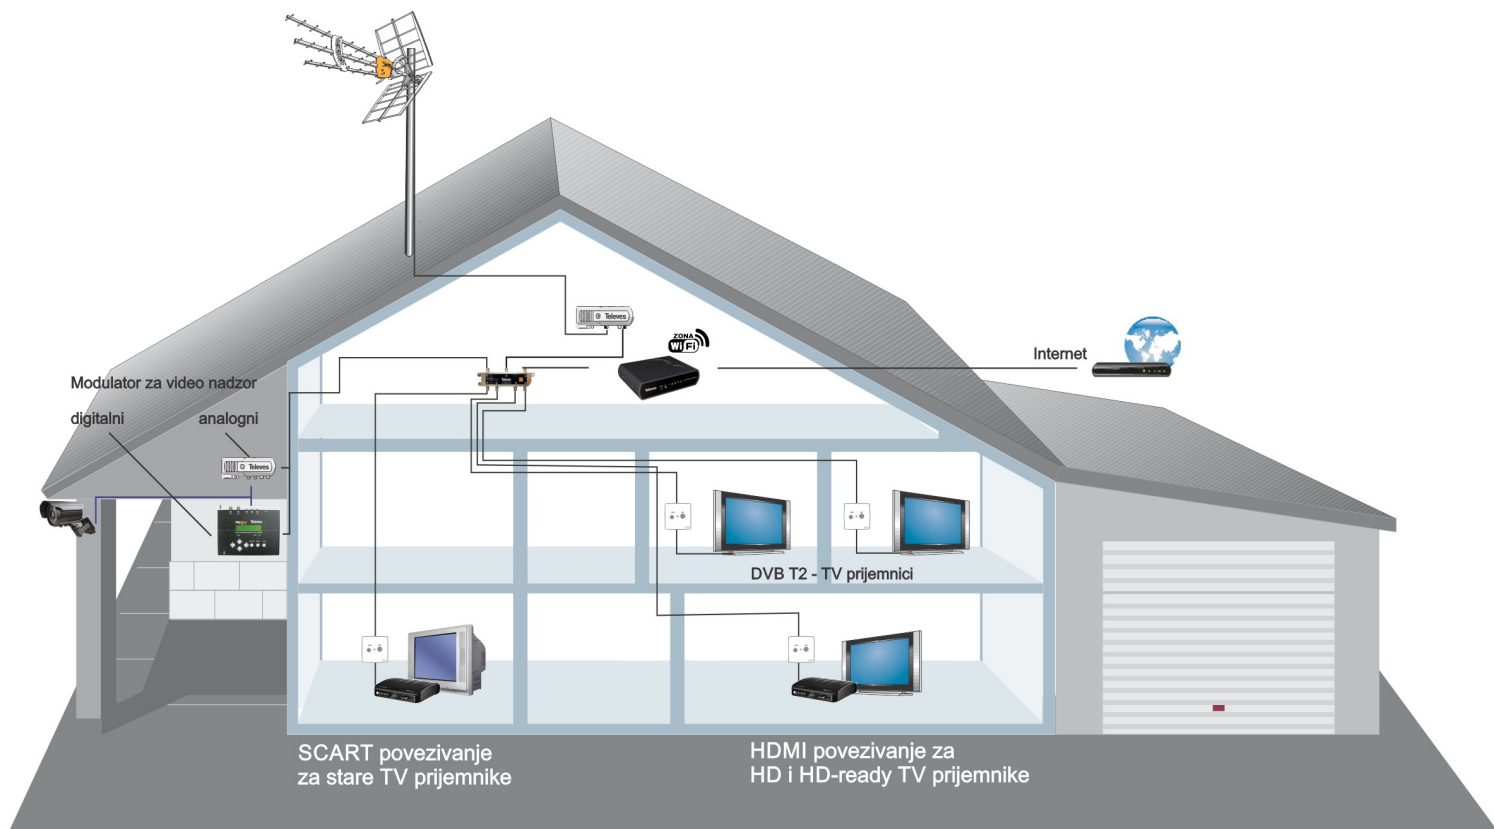

Tokom celog postupka digitalizacije ICP Niš, Televes Srbija omogućava povoljne uslove kupovine za instalatere i prodavnice RTV opreme za prijem TV signala.

Digitalna televizija, video nadzor i internet - kućna instalacija (primer)  
\* pretplata samo za internet