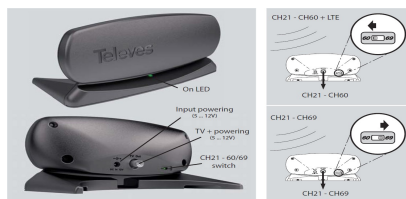

-Za prijem u zoni 1 (jak signal)

Sobna antena  
Innova boss A1130201

Referenca	A1130201	
LTE 4G prekidač	60	69
Kanali	21-60	21-69
Frekventni opseg	MHz	470...790 470...862
Pojačanje	dBi	25
Faktor šuma	dB	3
Napajanje	Vdc	5...12
Potrošnja	mA	30 (5Vdc)/ iz STB 45 (12Vdc)/ DC adapter
Dimenzije	mm	215 x 102 x 105