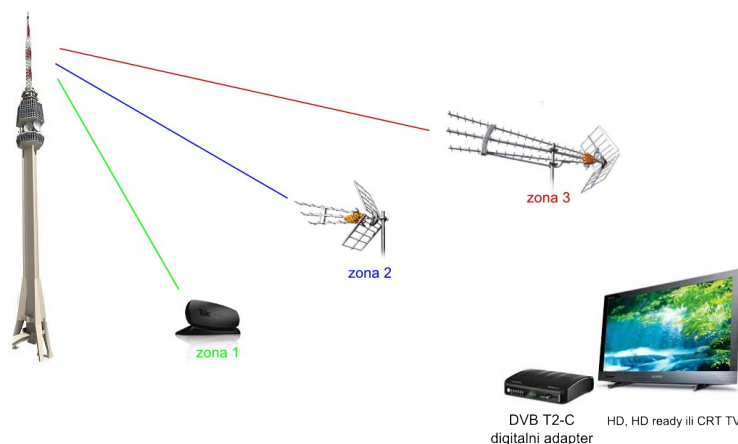

Sistem DVB T2 Srbija tehnički parametri (norma ETSI EN 302755)

Tip mreže: SFN (Single frequency network)
Modulacija COFDM - 256QAM (rotirana konstelacija)
kod FEC 2/3
OFDM nosioci - mod 32k (27265..)
Širina kanala 8 MHz UHF band 470-750/790 MHz
Zaštitni interval(guard interval) 1/16