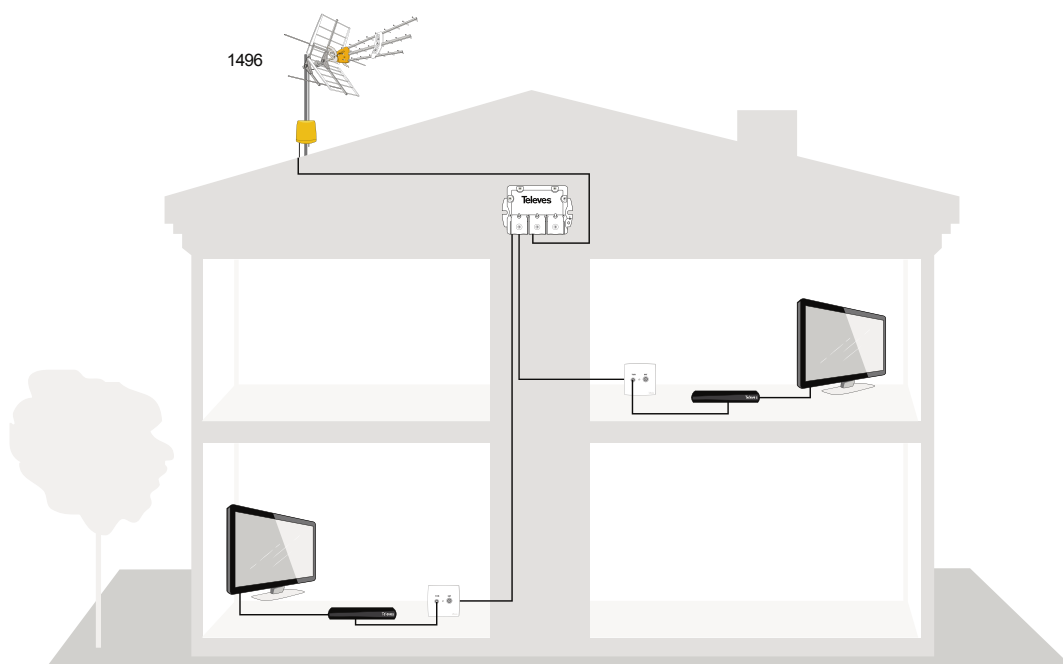

Primer: Napajanje antene iz DVB T risivera