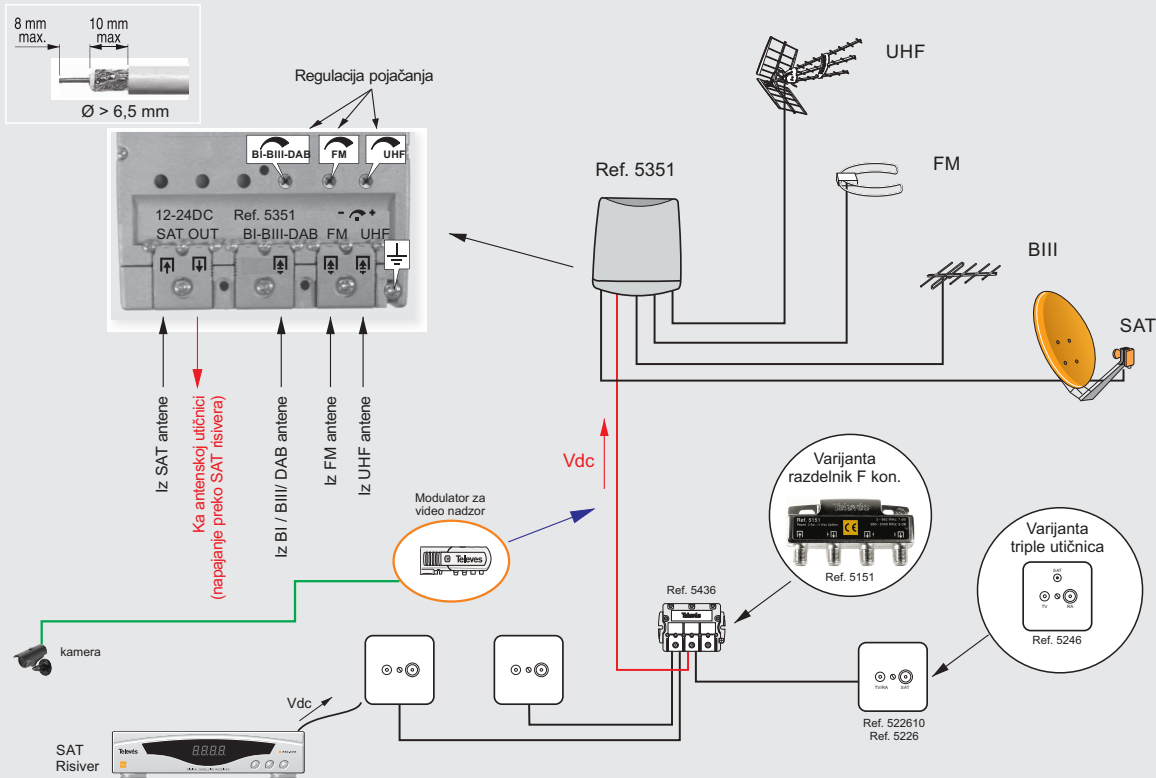

Tipična aplikacija - manji individualni objekti Ref. 5351

Televés

- prijem i obrada TV, FM i SAT signala
- distribucija na 3 RTV-SAT antenske utičnice (može i veći broj utičnica),
- **napajanje pojačavača preko SAT risivera,**
- prijem SAT programa na jednom SAT risiveru

Tipična aplikacija - manji individualni objekti Ref. 5351

Televés

- prijem i obrada TV, FM i SAT signala
- distribucija na 4 RA-TV antenske utičnice (može i veći broj utičnica),
- prijem SAT programa na jednom SAT risiveru posebnim kablom

Tipična aplikacija - manji individualni objekti Ref. 5352

- prijem i obrada TV, FM i SAT signala
- prijem UHF signala iz dva pravca
- distribucija na 3 RTV-SAT antenske utičnice (može i veći broj utičnica),
- **napajanje pojačavača preko SAT risivera,**
- prijem SAT programa na jednom SAT risiveru

Tipična aplikacija - manji individualni objekti

- prijem i obrada TV, FM i SAT signala
- prijem UHF signala iz dva pravca,
- distribucija na 4 RA-TV antenske utičnice (može i veći broj utičnica),
- **napajanje pojačavača iz posebnog ispravljača 24Vdc (ref. 5795/5504),**
- prijem SAT programa na jednom SAT risiveru posebnim kablom.