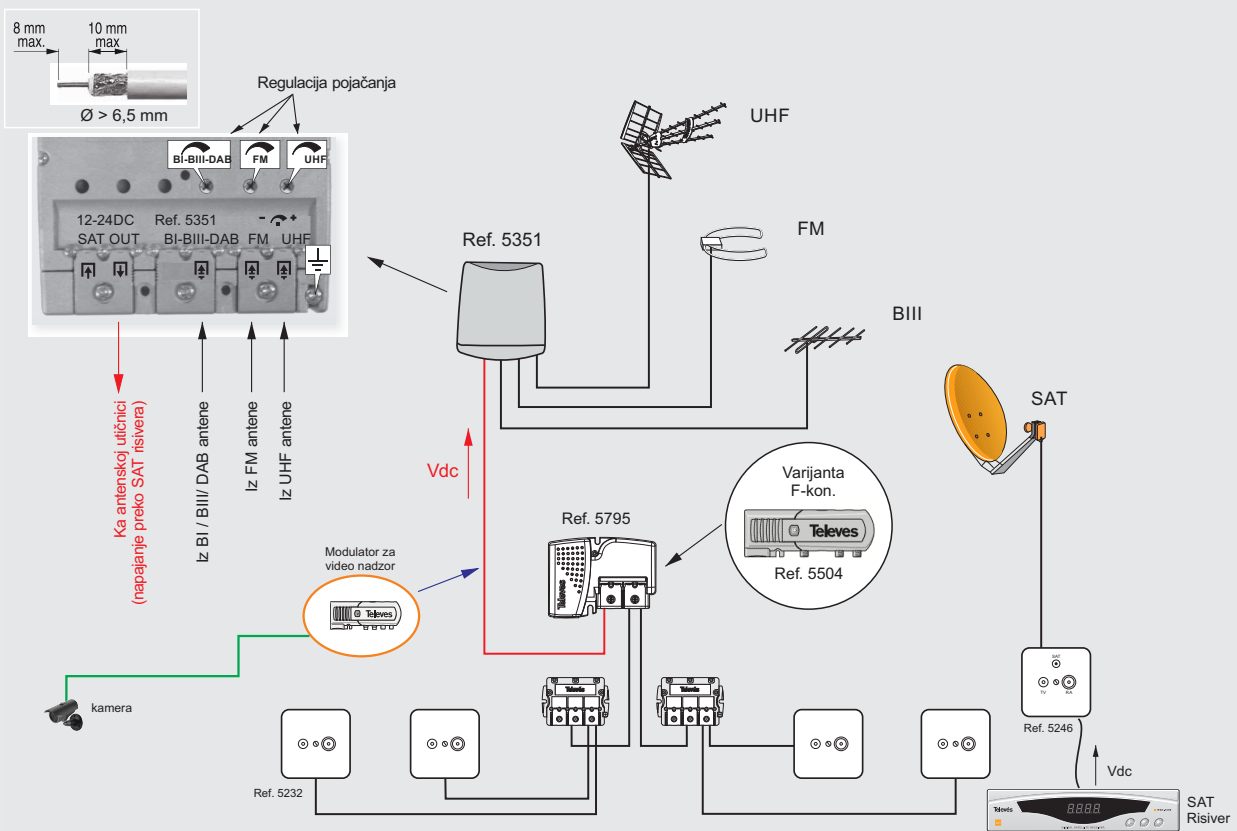

Tipična aplikacija - manji individualni objekti Ref. 5351

Televés

- prijem i obrada TV, FM i SAT signala
- distribucija na 3 RTV-SAT antenske utičnice (može i veći broj utičnica),
- **napajanje pojačavača preko SAT risivera,**
- prijem SAT programa na jednom SAT risiveru

Tipična aplikacija - manji individualni objekti Ref. 5351

Televés

- prijem i obrada TV, FM i SAT signala
- distribucija na 4 RA-TV antenske utičnice (može i veći broj utičnica),
- prijem SAT programa na jednom SAT risiveru posebnim kablom

Tipična aplikacija - manji individualni objekti Ref. 5352

- prijem i obrada TV, FM i SAT signala
- prijem UHF signala iz dva pravca
- distribucija na 3 RTV-SAT antenske utičnice (može i veći broj utičnica),
- **napajanje pojačavača preko SAT risivera,**
- prijem SAT programa na jednom SAT risiveru

Tipična aplikacija - manji individualni objekti

- prijem i obrada TV, FM i SAT signala
- prijem UHF signala iz dva pravca,
- distribucija na 4 RA-TV antenske utičnice (može i veći broj utičnica),
- **napajanje pojačavača iz posebnog ispravljača 24Vdc (ref. 5795/5504),**
- prijem SAT programa na jednom SAT risiveru posebnim kablom.