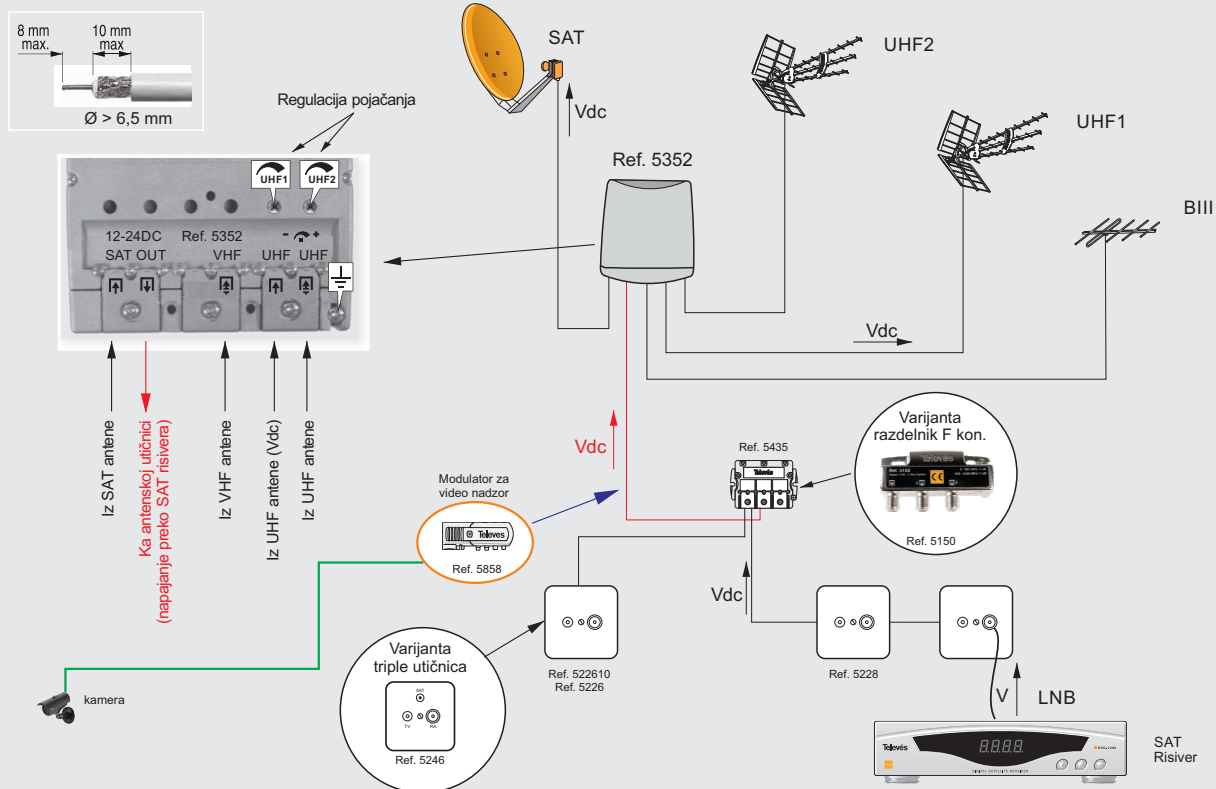

Tipična aplikacija - manji individualni objekti Ref. 5351

Televés

- prijem i obrada TV, FM i SAT signala
- distribucija na 3 RTV-SAT antenske utičnice (može i veći broj utičnica),
- **napajanje pojačavača preko SAT risivera,**
- prijem SAT programa na jednom SAT risiveru

Tipična aplikacija - manji individualni objekti Ref. 5351

Televés

- prijem i obrada TV, FM i SAT signala
- distribucija na 4 RA-TV antenske utičnice (može i veći broj utičnica),
- prijem SAT programa na jednom SAT risiveru posebnim kablom

Tipična aplikacija - manji individualni objekti Ref. 5352

- prijem i obrada TV, FM i SAT signala
- prijem UHF signala iz dva pravca
- distribucija na 3 RTV-SAT antenske utičnice (može i veći broj utičnica),
- **napajanje pojačavača preko SAT risivera,**
- prijem SAT programa na jednom SAT risiveru

Tipična aplikacija - manji individualni objekti

- prijem i obrada TV, FM i SAT signala
- prijem UHF signala iz dva pravca,
- distribucija na 4 RA-TV antenske utičnice (može i veći broj utičnica),
- **napajanje pojačavača iz posebnog ispravljača 24Vdc (ref. 5795/5504),**
- prijem SAT programa na jednom SAT risiveru posebnim kablom.